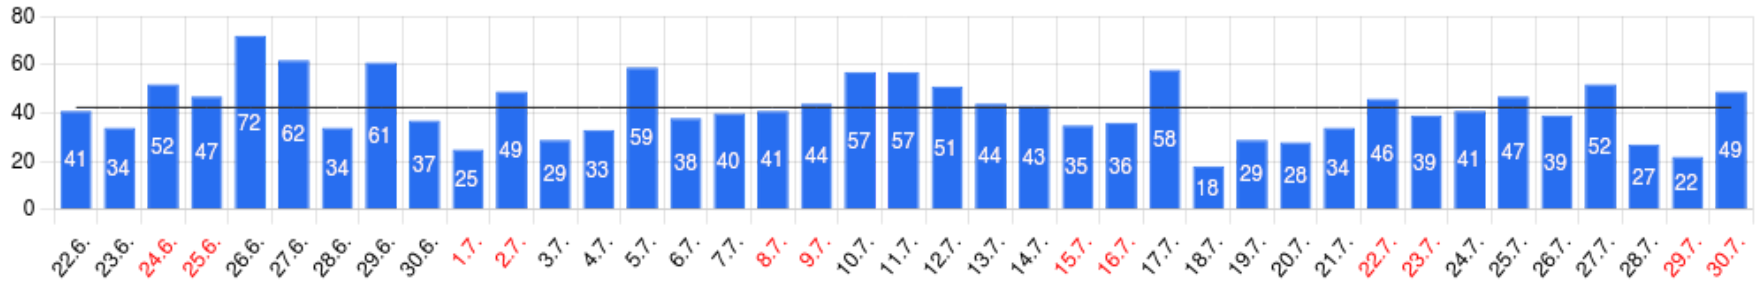

Suosituin viikonpäivä

Torstai

Suosituinta arkisin

Klo 19-20

Suosituinta vkl

Klo 17-18

Käynnit yhteensä

1650

KUUKAUDEN YHTEENVETO: 22.6.2023 - 31.7.2023

Käynnit

1650

Päivän keskiarvo

42,3

Toistot (tuhatta)

154,8

Päivän keskiarvo

4,0

Käyttötunnit

357

Päivän keskiarvo

9,2

KIIRETUNNIT: 22.6.2023 - 31.7.2023

Kiiretunnit käytien mukaan

Kiiretunnit toistojen mukaan

KÄYNNIT: 22.6.2023 - 31.7.2023

Käynnit

1650

Päivän keskiarvo

42,3

Käynnit yhteensä viikonpäivittäin

Päiväkohtaiset käynnit

KÄYTTÖTUNNIT: 22.6.2023 - 31.7.2023