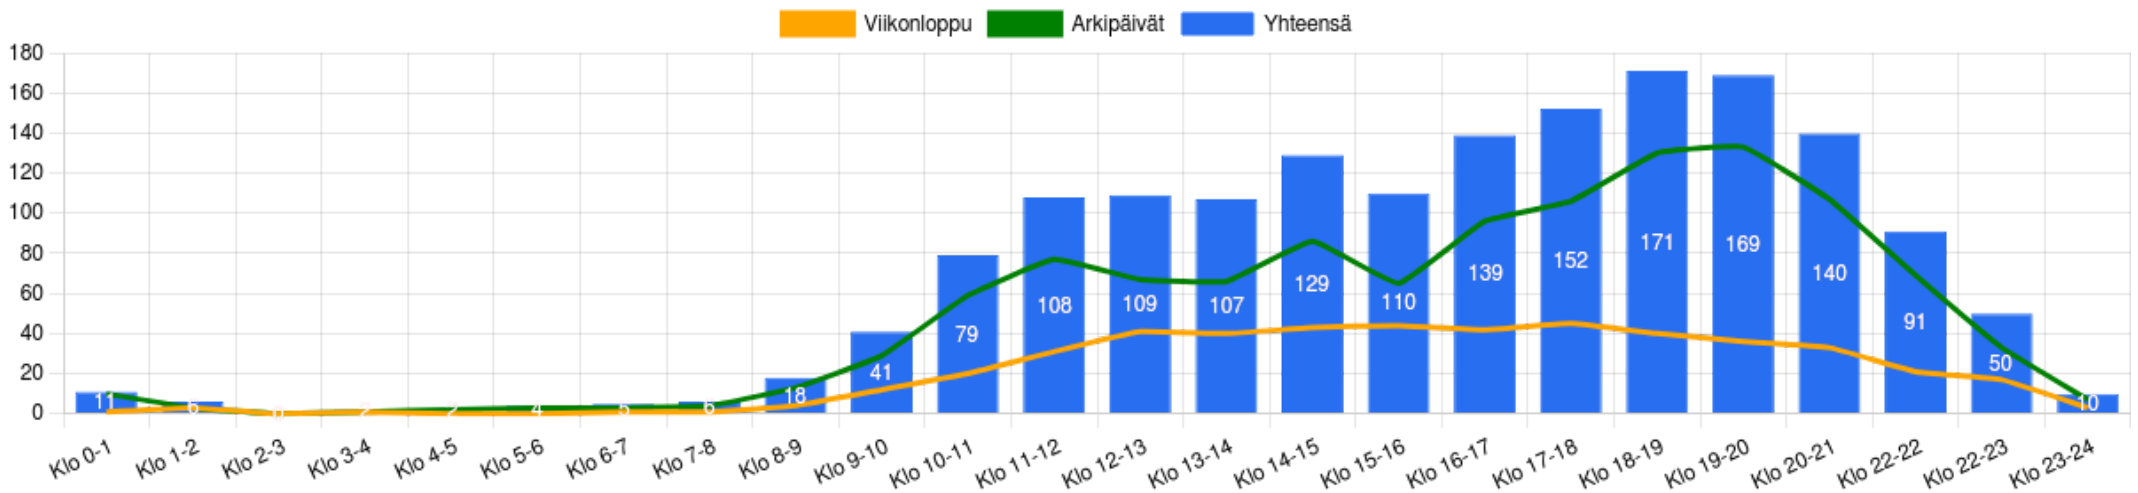

KUUKAUDEN YHTEENVETO: 22.6.2023 - 31.7.2023

Käynnit

1650

Päivän keskiarvo

42,3

Toistot (tuhatta)

154,8

Päivän keskiarvo

4,0

Käyttötunnit

357

Päivän keskiarvo

9,2

KIIRETUNNIT: 22.6.2023 - 31.7.2023

Kiiretunnit käytien mukaan

Kiiretunnit toistojen mukaan

KÄYNNIT: 22.6.2023 - 31.7.2023

Käynnit

1650

Päivän keskiarvo

42,3

Käynnit yhteensä viikonpäivittäin

Päiväkohtaiset käynnit

KÄYTTÖTUNNIT: 22.6.2023 - 31.7.2023