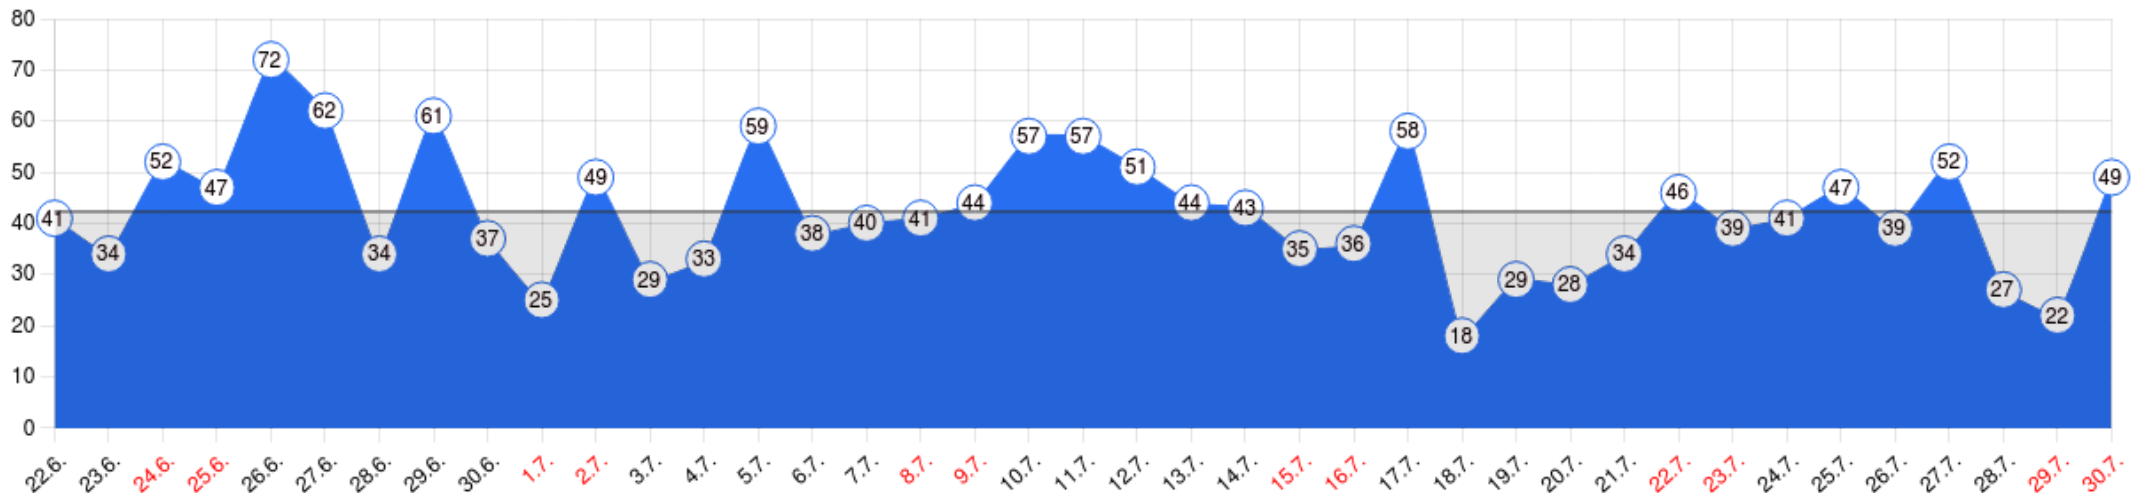

KUUKAUDEN YHTEENVETO: 22.6.2023 - 31.7.2023

Käynnit

1650

Päivän keskiarvo

42,3

Toistot (tuhatta)

154,8

Päivän keskiarvo

4,0

Käyttötunnit

357

Päivän keskiarvo

9,2

KIIRETUNNIT: 22.6.2023 - 31.7.2023

Kiiretunnit käytien mukaan

Kiiretunnit toistojen mukaan

KÄYNNIT: 22.6.2023 - 31.7.2023

Käynnit

1650

Päivän keskiarvo

42,3

Käynnit yhteensä viikonpäivittäin

Päiväkohtaiset käynnit

KÄYTTÖTUNNIT: 22.6.2023 - 31.7.2023

Käyttötunnit

357

Päivän keskiarvo

9,2

Käyttötunnit yhteensä viikonpäivittäin

Päiväkohtaiset käyttötunnit

TOISTOT: 22.6.2023 - 31.7.2023

Toistot (tuhatta)