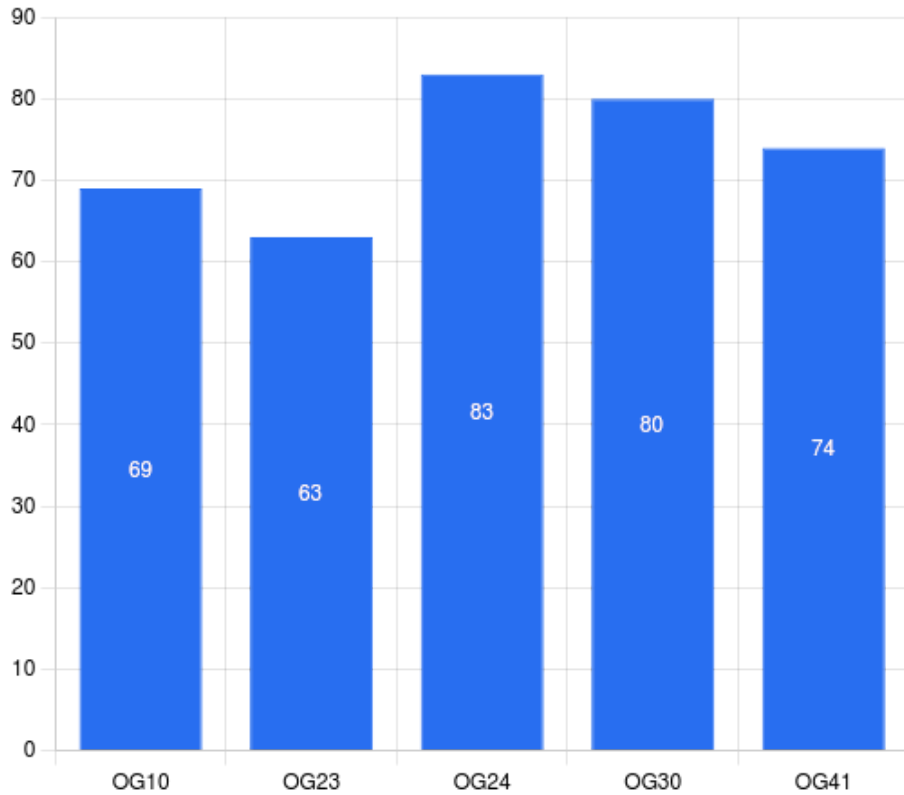

KUUKAUDEN YHTEENVETO: 22.6.2023 - 31.7.2023

Käynnit

1650

Päivän keskiarvo

42,3

Toistot (tuhatta)

154,8

Päivän keskiarvo

KÄYNNIT: 22.6.2023 - 31.7.2023

Käynnit

1650

Päivän keskiarvo

42,3

Käynnit yhteensä viikonpäivittäin

Päiväkohtaiset käynnit

KÄYTTÖTUNNIT: 22.6.2023 - 31.7.2023

Käyttötunnit

357

Päivän keskiarvo

9,2

Käyttötunnit yhteensä viikonpäivittäin

Päiväkohtaiset käyttötunnit

TOISTOT: 22.6.2023 - 31.7.2023

Toistot (tuhatta)

154,8

Päivän keskiarvo

4,0

Toistot yhteensä viikonpäivittäin

Päiväkohtaiset käynnit

SUOSITUIMMAT LAITTEET - KÄYTTÖTUNNIT: 22.6.2023 - 31.7.2023

Laite	Tunnit
OG24 Yläveto	83
OG30 Penkkipunnerrus	80
OG41 Etupunnerrus	74
OG10 Jalkakyykky	69
OG23 Vaakasoutu	63