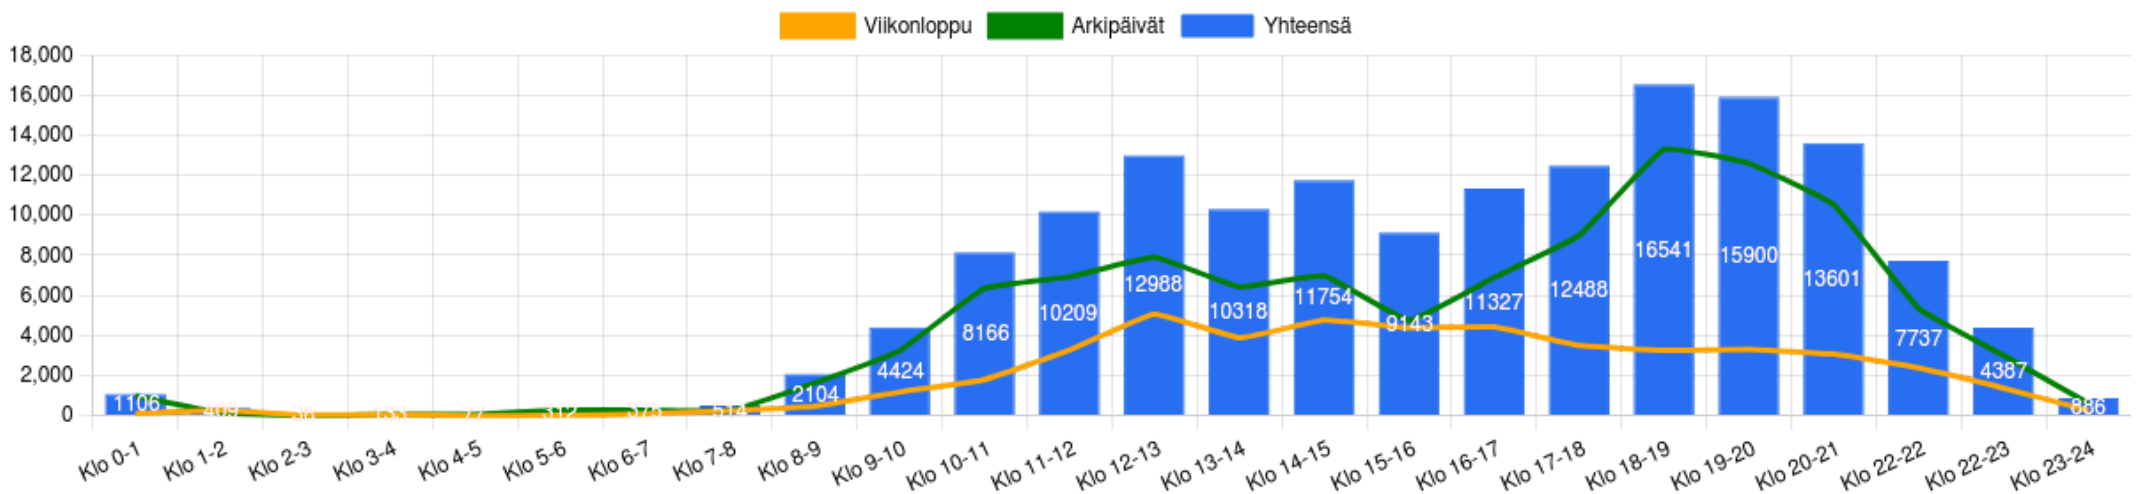

KUUKAUDEN YHTEENVETO: 22.6.2023 - 31.7.2023

Käynnit

1650

Päivän keskiarvo

42,3

Toistot (tuhatta)

154,8

Päivän keskiarvo

4,0

Käyttötunnit

357

Päivän keskiarvo

9,2

KIIRETUNNIT: 22.6.2023 - 31.7.2023

Kiiretunnit käytien mukaan

Kiiretunnit toistojen mukaan

KÄYNNIT: 22.6.2023 - 31.7.2023

Käynnit

1650

Päivän keskiarvo

42,3

Käynnit yhteensä viikonpäivittäin

Päiväkohtaiset käynnit

KÄYTTÖTUNNIT: 22.6.2023 - 31.7.2023