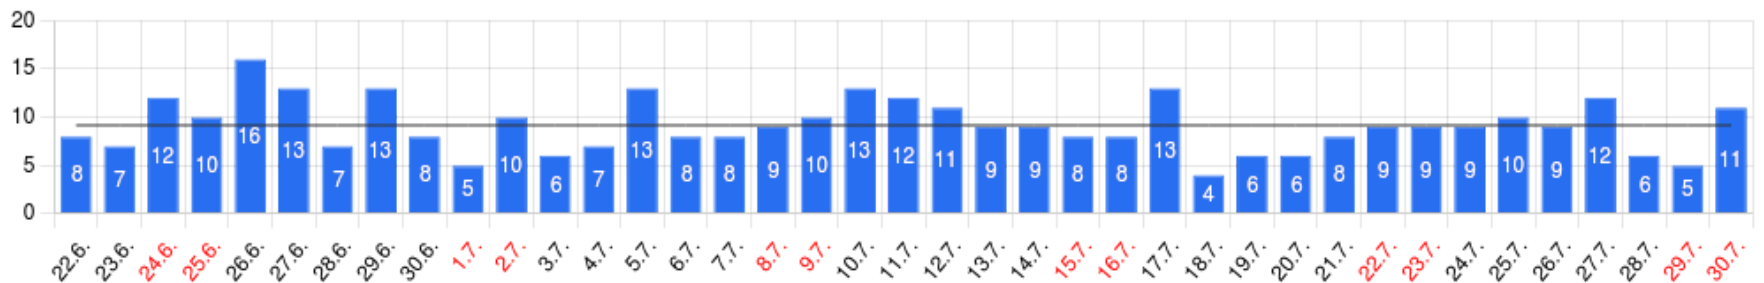

KUUKAUDEN YHTEENVETO: 22.6.2023 - 31.7.2023

Käynnit

1650

Päivän keskiarvo

42,3

Toistot (tuhatta)

154,8

Päivän keskiarvo

4,0

Käyttötunnit

357

Päivän keskiarvo

9,2

KIIRETUNNIT: 22.6.2023 - 31.7.2023

Kiiretunnit käytien mukaan

Kiiretunnit toistojen mukaan

KÄYNNIT: 22.6.2023 - 31.7.2023

Käynnit

1650

Päivän keskiarvo

42,3

Käynnit yhteensä viikonpäivittäin

Päiväkohtaiset käynnit

KÄYTTÖTUNNIT: 22.6.2023 - 31.7.2023

Käyttötunnit

357

Päivän keskiarvo

9,2

Käyttötunnit yhteensä viikonpäivittäin

Päiväkohtaiset käyttötunnit

TOISTOT: 22.6.2023 - 31.7.2023

Toistot (tuhatta)