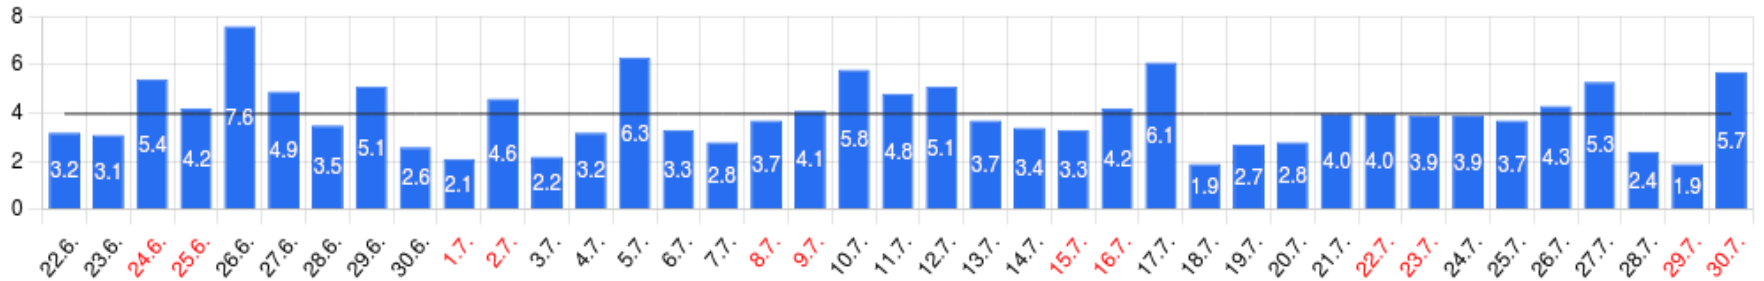

Suosituin viikonpäivä

Torstai

Suosituinta arkisin

Klo 19-20

Suosituinta vkl

Klo 17-18

Käynnit yhteensä

1650

KUUKAUDEN YHTEENVETO: 22.6.2023 - 31.7.2023

Käynnit

1650

Päivän keskiarvo

42,3

Toistot (tuhatta)

154,8

Päivän keskiarvo

4,0

Käyttötunnit

357

Päivän keskiarvo

9,2

KIIRETUNNIT: 22.6.2023 - 31.7.2023

Kiiretunnit käytien mukaan

Kiiretunnit toistojen mukaan

KÄYNNIT: 22.6.2023 - 31.7.2023

Käynnit

1650

Päivän keskiarvo

42,3

Käynnit yhteensä viikonpäivittäin

Päiväkohtaiset käynnit

KÄYTTÖTUNNIT: 22.6.2023 - 31.7.2023