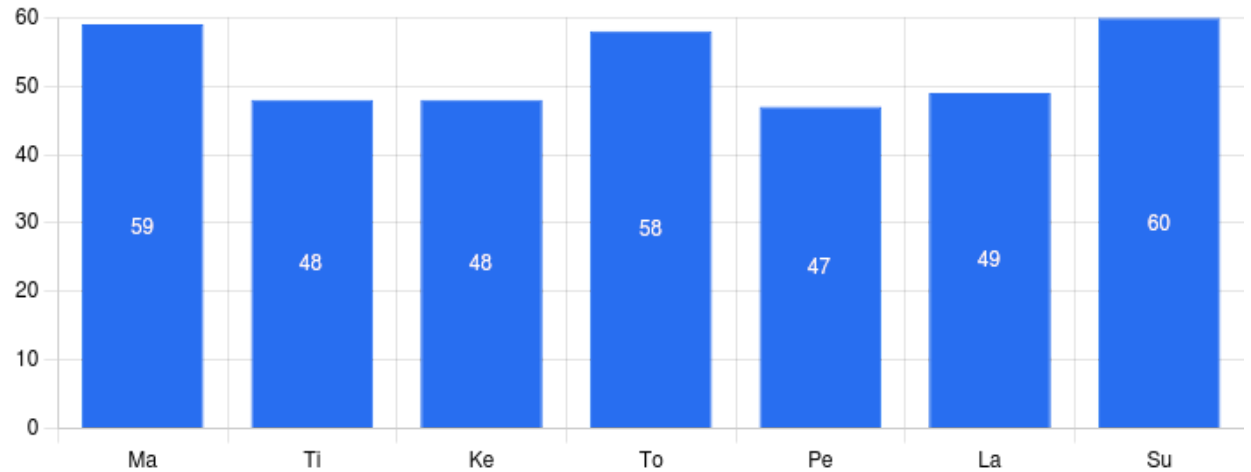

KUUKAUDEN YHTEENVETO: 22.6.2023 - 31.7.2023

Käynnit

1650

Päivän keskiarvo

42,3

Toistot (tuhatta)

154,8

Päivän keskiarvo

4,0

Käyttötunnit

357

Päivän keskiarvo

9,2

KIIRETUNNIT: 22.6.2023 - 31.7.2023

Kiiretunnit käytien mukaan

Kiiretunnit toistojen mukaan

KÄYNNIT: 22.6.2023 - 31.7.2023

Käynnit

1650

Päivän keskiarvo

42,3

Käynnit yhteensä viikonpäivittäin

Päiväkohtaiset käynnit

KÄYTTÖTUNNIT: 22.6.2023 - 31.7.2023

Käyttötunnit

357

Päivän keskiarvo

9,2

Käyttötunnit yhteensä viikonpäivittäin

Päiväkohtaiset käyttötunnit

TOISTOT: 22.6.2023 - 31.7.2023

Toistot (tuhatta)