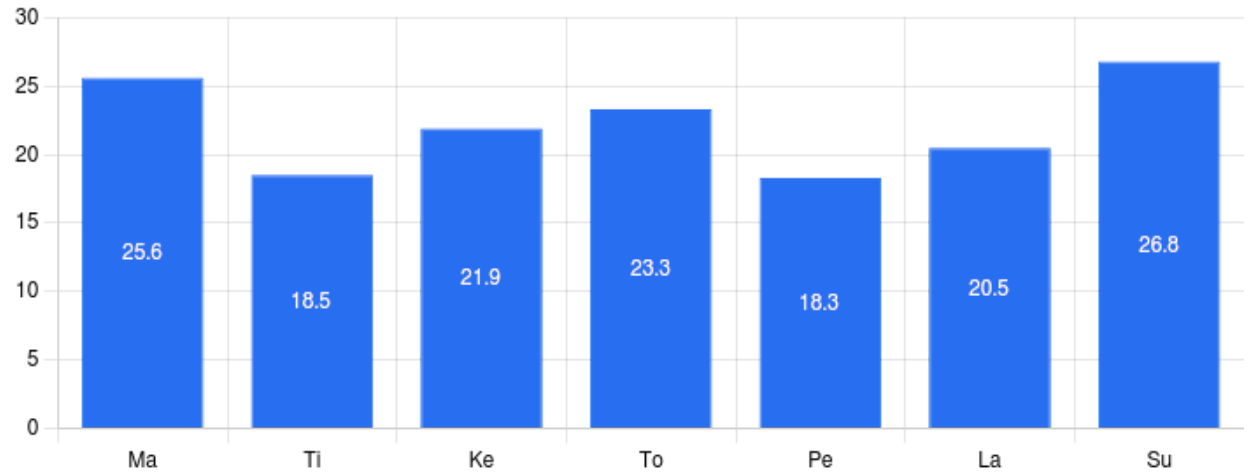

KÄYNNIT: 22.6.2023 - 31.7.2023

Käynnit

1650

Päivän keskiarvo

42,3

Käynnit yhteensä viikonpäivittäin

Päiväkohtaiset käynnit

KÄYTTÖTUNNIT: 22.6.2023 - 31.7.2023

Käyttötunnit

357

Päivän keskiarvo

9,2

Käyttötunnit yhteensä viikonpäivittäin

Päiväkohtaiset käyttötunnit

TOISTOT: 22.6.2023 - 31.7.2023

Toistot (tuhatta)

154,8

Päivän keskiarvo

4,0

Toistot yhteensä viikonpäivittäin

Päiväkohtaiset käynnit

SUOSITUIMMAT LAITTEET - KÄYTTÖTUNNIT: 22.6.2023 - 31.7.2023

Laite	Tunnit
OG24 Yläveto	83
OG30 Penkkipunnerrus	80
OG41 Etupunnerrus	74
OG10 Jalkakyykky	69
OG23 Vaakasoutu	63