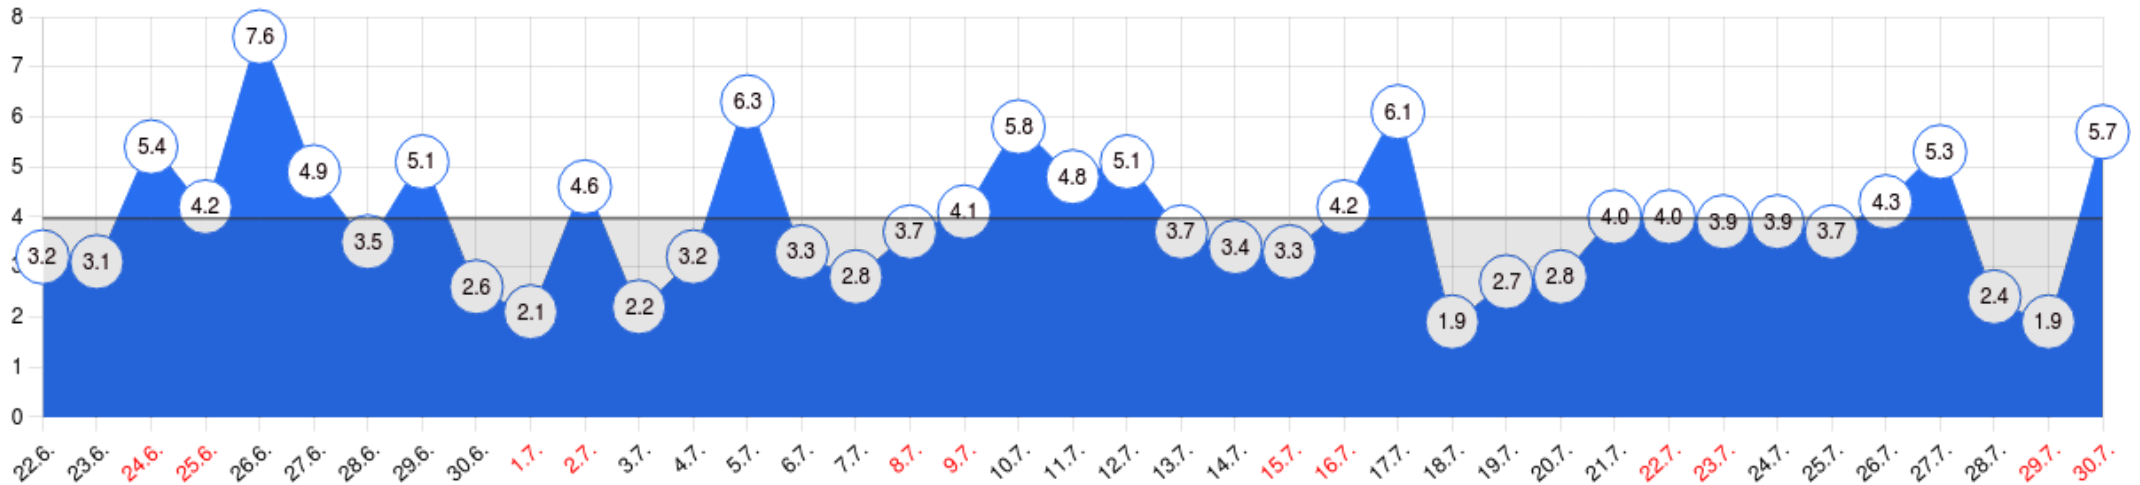

KUUKAUDEN YHTEENVETO: 22.6.2023 - 31.7.2023

Käynnit

1650

Päivän keskiarvo

42,3

Toistot (tuhatta)

154,8

Päivän keskiarvo

KÄYNNIT: 22.6.2023 - 31.7.2023

Käynnit

1650

Päivän keskiarvo

42,3

Käynnit yhteensä viikonpäivittäin

Päiväkohtaiset käynnit

KÄYTTÖTUNNIT: 22.6.2023 - 31.7.2023

Käyttötunnit

357

Päivän keskiarvo

9,2

Käyttötunnit yhteensä viikonpäivittäin

Päiväkohtaiset käyttötunnit

TOISTOT: 22.6.2023 - 31.7.2023

Toistot (tuhatta)

154,8

Päivän keskiarvo

4,0

Toistot yhteensä viikonpäivittäin

Päiväkohtaiset käynnit

SUOSITUIMMAT LAITTEET - KÄYTTÖTUNNIT: 22.6.2023 - 31.7.2023

Laite	Tunnit
OG24 Yläveto	83
OG30 Penkkipunnerrus	80
OG41 Etupunnerrus	74
OG10 Jalkakyykky	69
OG23 Vaakasoutu	63