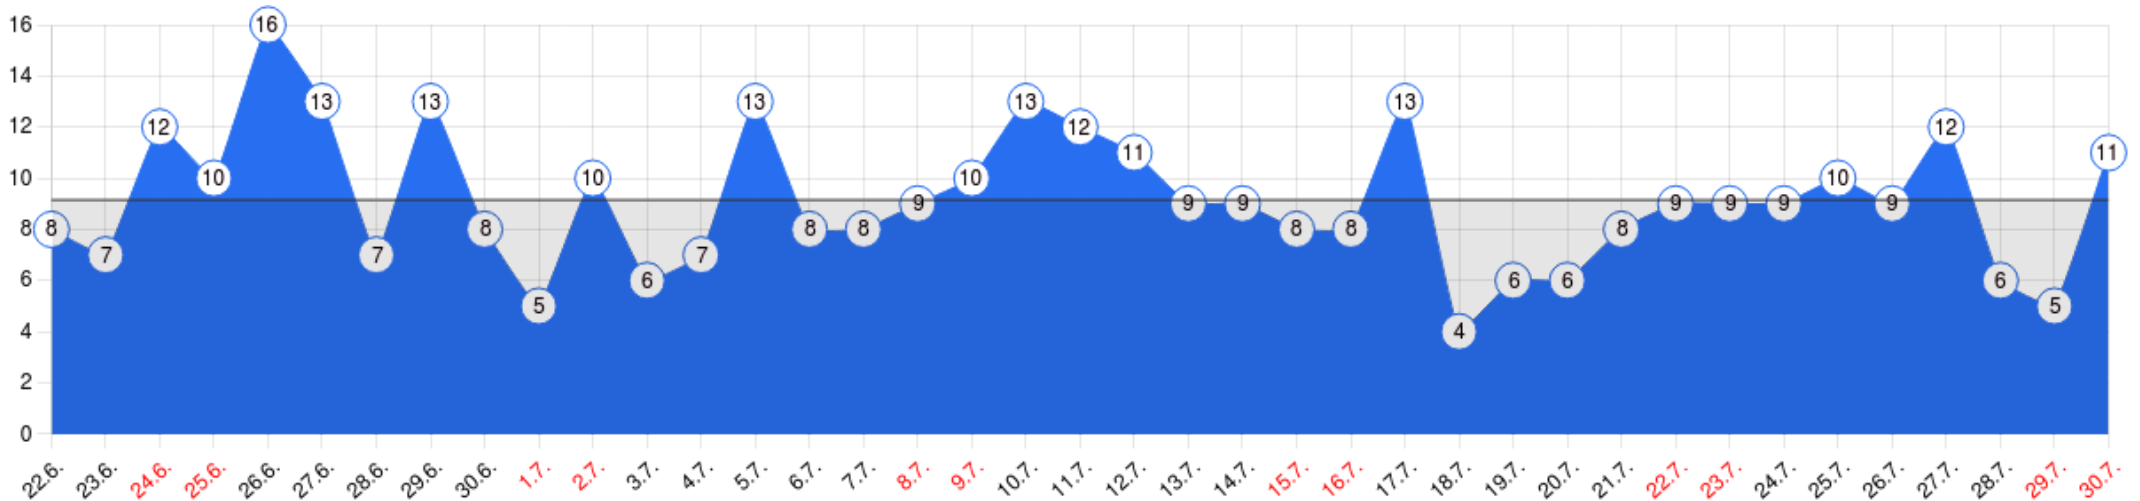

KUUKAUDEN YHTEENVETO: 22.6.2023 - 31.7.2023

Käynnit

1650

Päivän keskiarvo

42,3

Toistot (tuhatta)

154,8

Päivän keskiarvo

KÄYNNIT: 22.6.2023 - 31.7.2023

Käynnit

1650

Päivän keskiarvo

42,3

Käynnit yhteensä viikonpäivittäin

Päiväkohtaiset käynnit

KÄYTTÖTUNNIT: 22.6.2023 - 31.7.2023

Käyttötunnit

357

Päivän keskiarvo

9,2

Käyttötunnit yhteensä viikonpäivittäin

Päiväkohtaiset käyttötunnit

TOISTOT: 22.6.2023 - 31.7.2023

Toistot (tuhatta)

154,8

Päivän keskiarvo

4,0

Toistot yhteensä viikonpäivittäin

Päiväkohtaiset käynnit

SUOSITUIMMAT LAITTEET - KÄYTTÖTUNNIT: 22.6.2023 - 31.7.2023

Laite	Tunnit
OG24 Yläveto	83
OG30 Penkkipunnerrus	80
OG41 Etupunnerrus	74
OG10 Jalkakyykky	69
OG23 Vaakasoutu	63