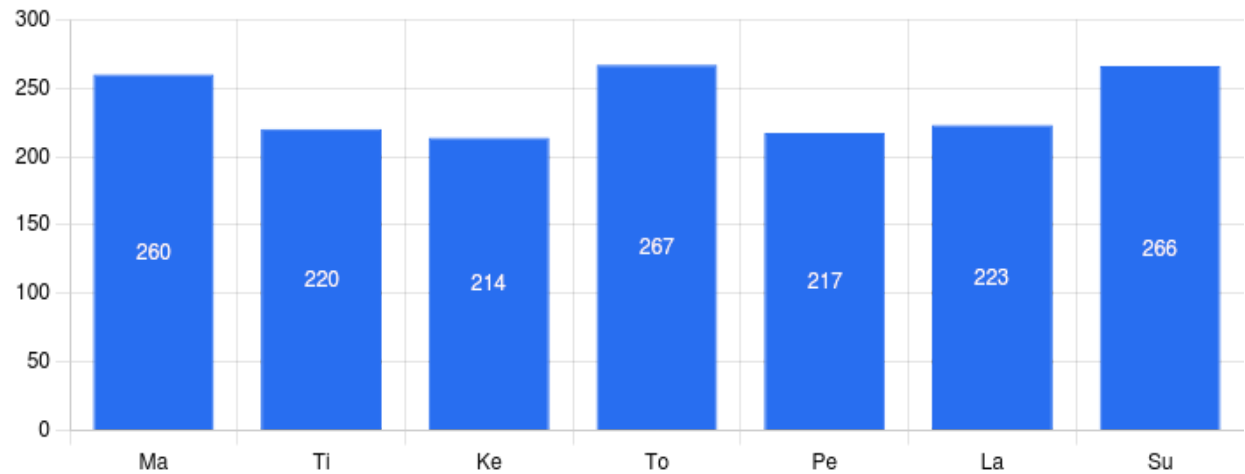

KUUKAUDEN YHTEENVETO: 22.6.2023 - 31.7.2023

Käynnit

1650

Päivän keskiarvo

42,3

Toistot (tuhatta)

154,8

Päivän keskiarvo

4,0

Käyttötunnit

357

Päivän keskiarvo

9,2

KIIRETUNNIT: 22.6.2023 - 31.7.2023

Kiiretunnit käytien mukaan

Kiiretunnit toistojen mukaan

KÄYNNIT: 22.6.2023 - 31.7.2023

Käynnit

1650

Päivän keskiarvo

42,3

Käynnit yhteensä viikonpäivittäin

Päiväkohtaiset käynnit

KÄYTTÖTUNNIT: 22.6.2023 - 31.7.2023

Käyttötunnit

357

Päivän keskiarvo

9,2

Käyttötunnit yhteensä viikonpäivittäin

Päiväkohtaiset käyttötunnit

TOISTOT: 22.6.2023 - 31.7.2023

Toistot (tuhatta)