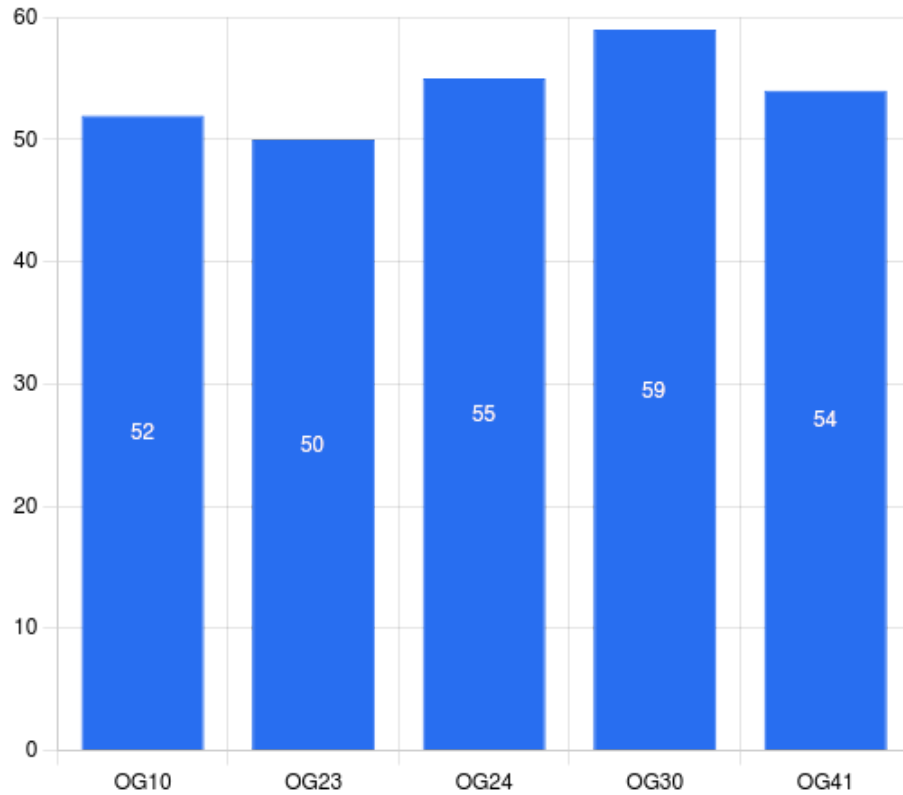

SUOSITUIMMAT LAITTEET - KÄYTTÖTUNNIT: 18.5.2023 - 21.6.2023

Laite	Tunnit
OG30 Penkkipunnerrus	59
OG24 Yläveto	55
OG41 Etupunnerrus	54
OG10 Jalkakyykky	52
OG23 Vaakasoutu	50