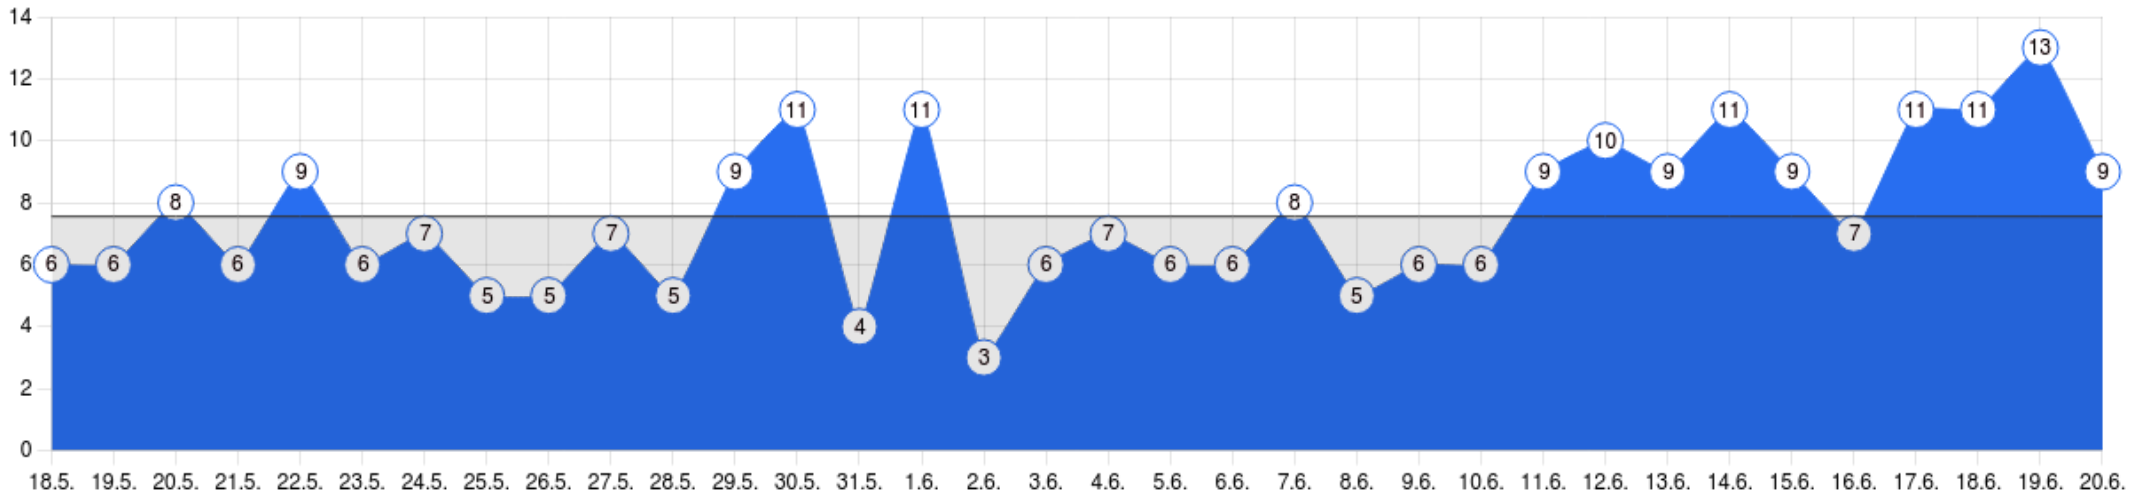

KUUKAUDEN YHTEENVETO: 18.5.2023 - 21.6.2023

Käynnit

1184

Päivän keskiarvo

34,8

Toistot (tuhatta)

126,0

Päivän keskiarvo

3,7

Käyttötunnit

257

Päivän keskiarvo

7,6

KIIRETUNNIT: 18.5.2023 - 21.6.2023

Kiiretunnit käytien mukaan

Kiiretunnit toistojen mukaan

KÄYNNIT: 18.5.2023 - 21.6.2023

Käynnit
1184
Päivän keskiarvo
34,8

Käynnit yhteensä viikonpäivittäin

Päiväkohtaiset käynnit

KÄYTTÖTUNNIT: 18.5.2023 - 21.6.2023

Käyttötunnit

257

Päivän keskiarvo

7,6

Käyttötunnit yhteensä viikonpäivittäin

Päiväkohtaiset käyttötunnit

TOISTOT: 18.5.2023 - 21.6.2023

Toistot (tuhatta)

126,0

Päivän keskiarvo

3,7