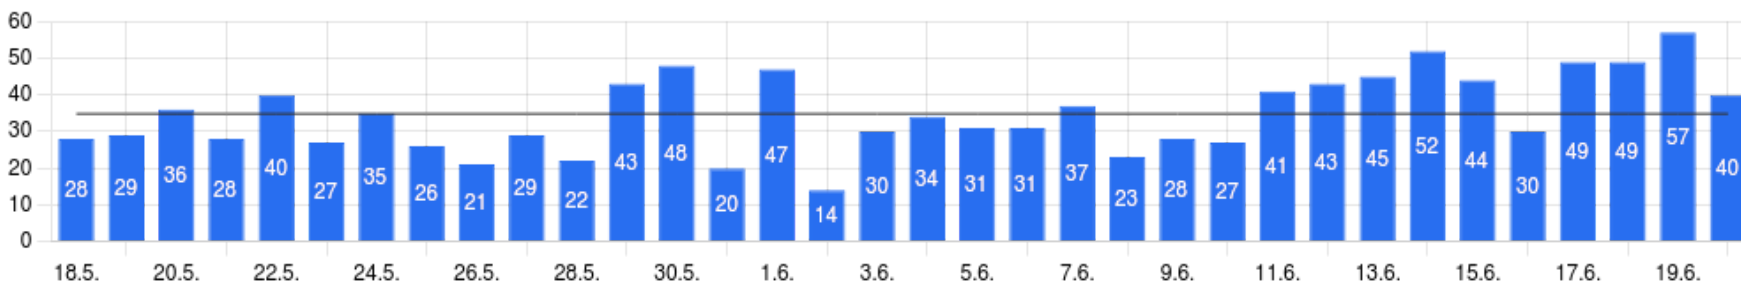

Suosituin viikonpäivä

Maanantai

Kiireisintä arkisin

Klo 19-20

Kiireisintä vkl

Klo 18-19

Käynnit

1184

KUUKAUDEN YHTEENVETO: 18.5.2023 - 21.6.2023

Käynnit

1184

Päivän keskiarvo

34,8

Toistot (tuhatta)

126,0

Päivän keskiarvo

3,7

Käyttötunnit

257

Päivän keskiarvo

7,6

KIIRETUNNIT: 18.5.2023 - 21.6.2023

Kiiretunnit käytien mukaan

Kiiretunnit toistojen mukaan

KÄYNNIT: 18.5.2023 - 21.6.2023

Käynnit
1184
Päivän keskiarvo
34,8

Käynnit yhteensä viikonpäivittäin

Päiväkohtaiset käynnit

KÄYTTÖTUNNIT: 18.5.2023 - 21.6.2023

Käyttötunnit

257

Päivän keskiarvo