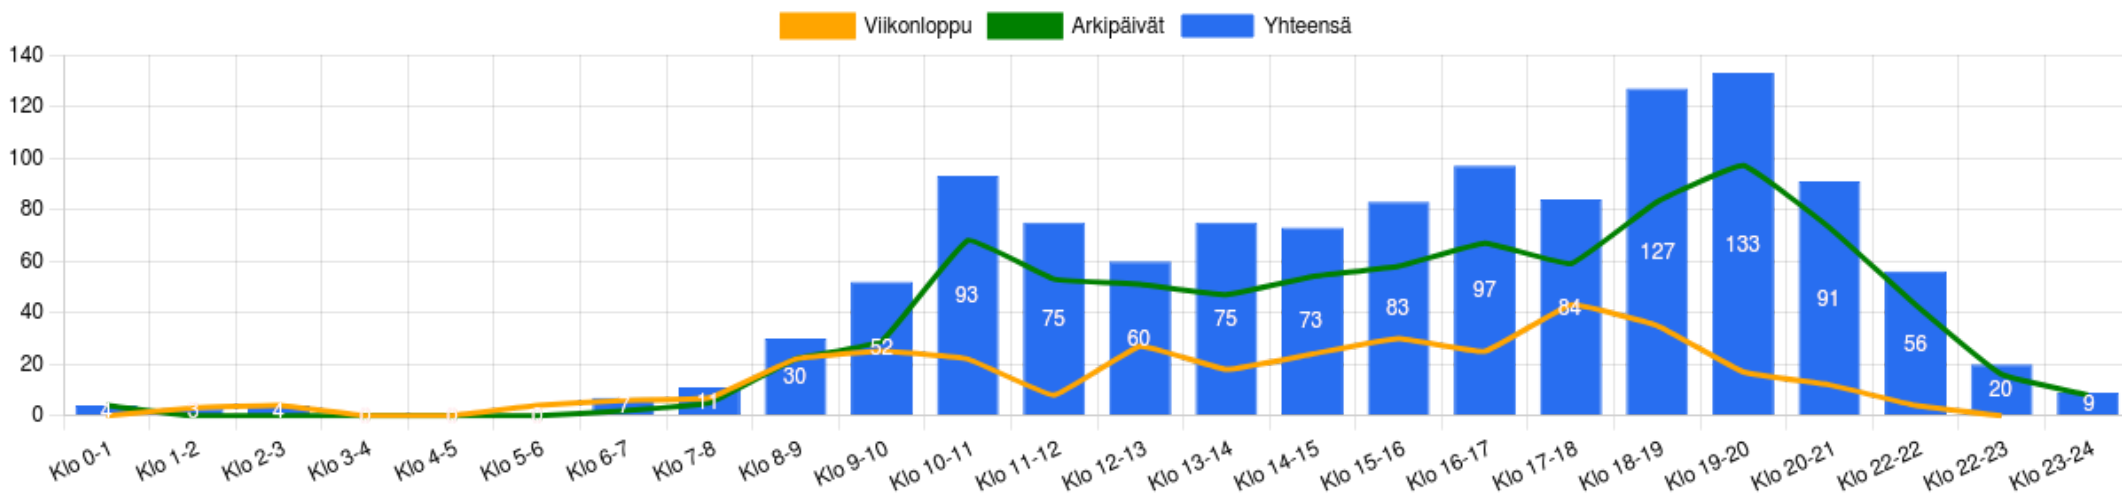

KUUKAUDEN YHTEENVETO: 18.5.2023 - 21.6.2023

Käynnit

1184

Päivän keskiarvo

34,8

Toistot (tuhatta)

126,0

Päivän keskiarvo

3,7

Käyttötunnit

257

Päivän keskiarvo

7,6

KIIRETUNNIT: 18.5.2023 - 21.6.2023

Kiiretunnit käytien mukaan

Kiiretunnit toistojen mukaan

KÄYNNIT: 18.5.2023 - 21.6.2023

Käynnit
1184
Päivän keskiarvo
34,8

Käynnit yhteensä viikonpäivittäin

Päiväkohtaiset käynnit

KÄYTTÖTUNNIT: 18.5.2023 - 21.6.2023

Käyttötunnit

257

Päivän keskiarvo