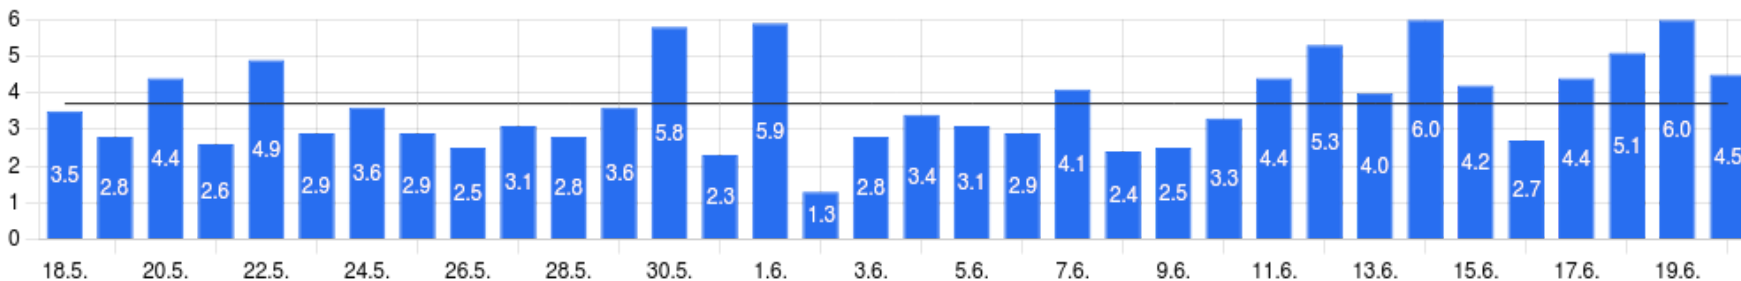

Suosituin viikonpäivä

Maanantai

Kiireisintä arkisin

Klo 19-20

Kiireisintä vkl

Klo 18-19

Käynnit

1184

KUUKAUDEN YHTEENVETO: 18.5.2023 - 21.6.2023

Käynnit

1184

Päivän keskiarvo

34,8

Toistot (tuhatta)

126,0

Päivän keskiarvo

3,7

Käyttötunnit

257

Päivän keskiarvo

7,6

KIIRETUNNIT: 18.5.2023 - 21.6.2023

Kiiretunnit käytien mukaan

Kiiretunnit toistojen mukaan

KÄYNNIT: 18.5.2023 - 21.6.2023

Käynnit
1184
Päivän keskiarvo
34,8

Käynnit yhteensä viikonpäivittäin

Päiväkohtaiset käynnit

KÄYTTÖTUNNIT: 18.5.2023 - 21.6.2023

Käyttötunnit

257

Päivän keskiarvo