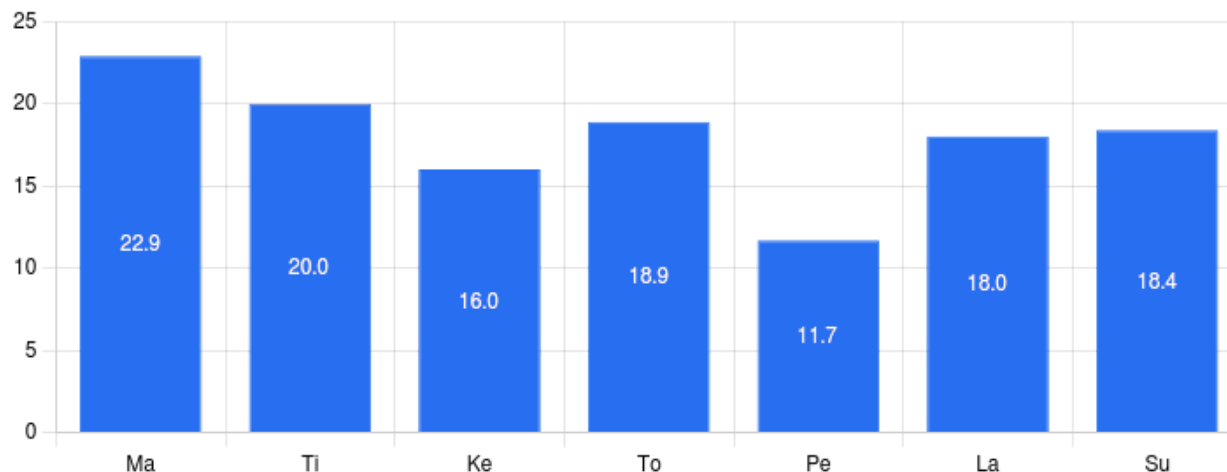

KUUKAUDEN YHTEENVETO: 18.5.2023 - 21.6.2023

Käynnit

1184

Päivän keskiarvo

34,8

Toistot (tuhatta)

126,0

Päivän keskiarvo

KÄYNNIT: 18.5.2023 - 21.6.2023

Käynnit
1184
Päivän keskiarvo
34,8

Käynnit yhteensä viikonpäivittäin

Päiväkohtaiset käynnit

KÄYTTÖTUNNIT: 18.5.2023 - 21.6.2023

Käyttötunnit

257

Päivän keskiarvo

7,6

Käyttötunnit yhteensä viikonpäivittäin

Päiväkohtaiset käyttötunnit

TOISTOT: 18.5.2023 - 21.6.2023

Toistot (tuhatta)

126,0

Päivän keskiarvo

3,7

Toistot yhteensä viikonpäivittäin

Päiväkohtaiset käynnit

SUOSITUIMMAT LAITTEET - KÄYTTÖTUNNIT: 18.5.2023 - 21.6.2023

Laite	Tunnit
OG30 Penkkipunnerrus	59
OG24 Yläveto	55
OG41 Etupunnerrus	54
OG10 Jalkakyykky	52
OG23 Vaakasoutu	50