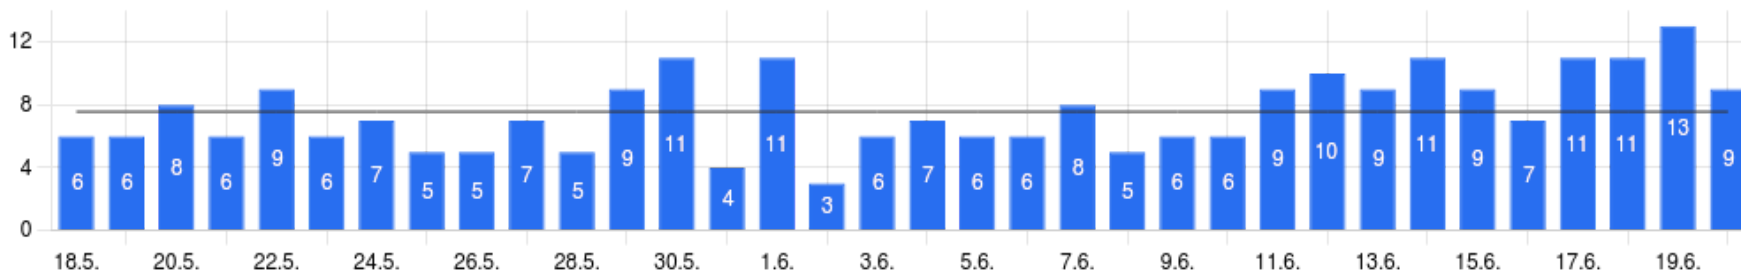

KUUKAUDEN YHTEENVETO: 18.5.2023 - 21.6.2023

Käynnit

1184

Päivän keskiarvo

34,8

Toistot (tuhatta)

126,0

Päivän keskiarvo

3,7

Käyttötunnit

257

Päivän keskiarvo

7,6

KIIRETUNNIT: 18.5.2023 - 21.6.2023

Kiiretunnit käytien mukaan

Kiiretunnit toistojen mukaan

KÄYNNIT: 18.5.2023 - 21.6.2023

Käynnit
1184
Päivän keskiarvo
34,8

Käynnit yhteensä viikonpäivittäin

Päiväkohtaiset käynnit

KÄYTTÖTUNNIT: 18.5.2023 - 21.6.2023

Käyttötunnit

257

Päivän keskiarvo

7,6

Käyttötunnit yhteensä viikonpäivittäin

Päiväkohtaiset käyttötunnit

TOISTOT: 18.5.2023 - 21.6.2023

Toistot (tuhatta)

126,0

Päivän keskiarvo

3,7