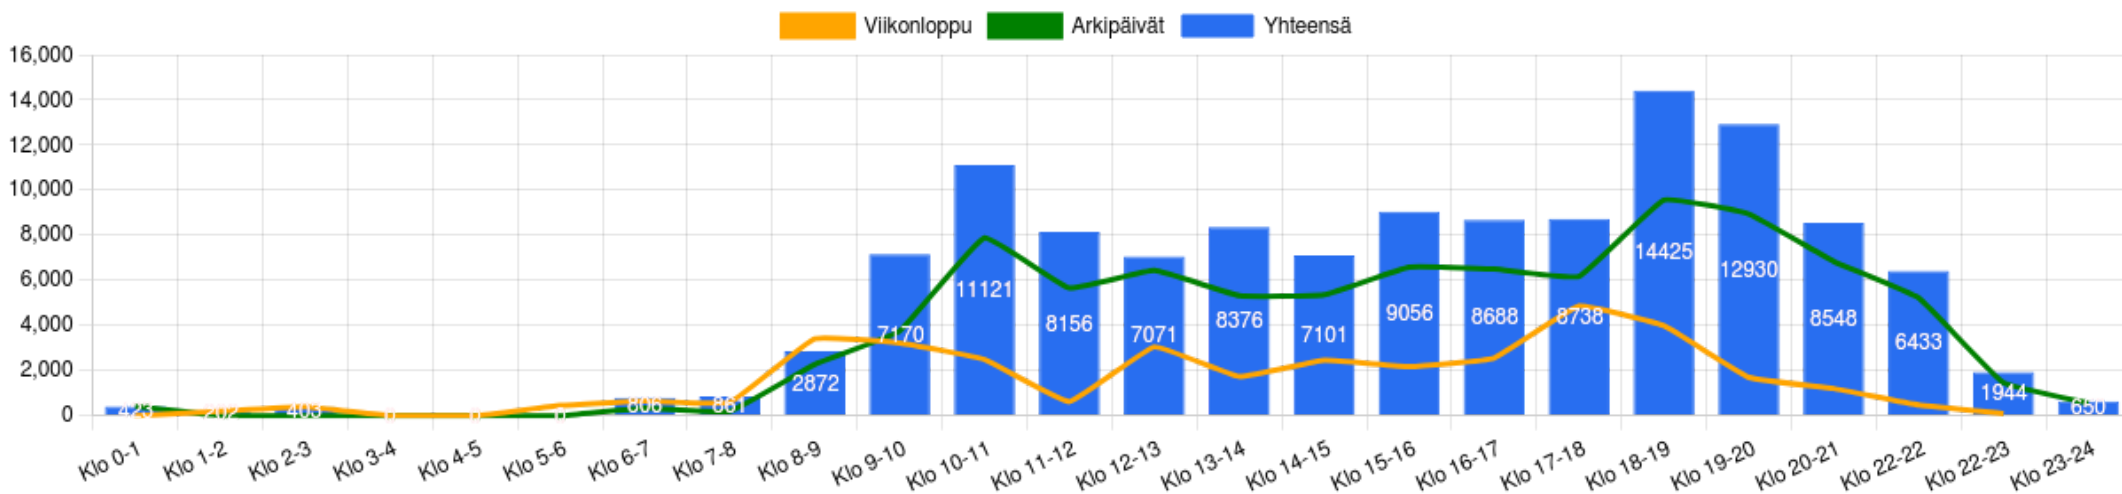

KUUKAUDEN YHTEENVETO: 18.5.2023 - 21.6.2023

Käynnit

1184

Päivän keskiarvo

34,8

Toistot (tuhatta)

126,0

Päivän keskiarvo

3,7

Käyttötunnit

257

Päivän keskiarvo

7,6

KIIRETUNNIT: 18.5.2023 - 21.6.2023

Kiiretunnit käytien mukaan

Kiiretunnit toistojen mukaan

KÄYNNIT: 18.5.2023 - 21.6.2023

Käynnit
1184
Päivän keskiarvo
34,8

Käynnit yhteensä viikonpäivittäin

Päiväkohtaiset käynnit

KÄYTTÖTUNNIT: 18.5.2023 - 21.6.2023

Käyttötunnit

257

Päivän keskiarvo