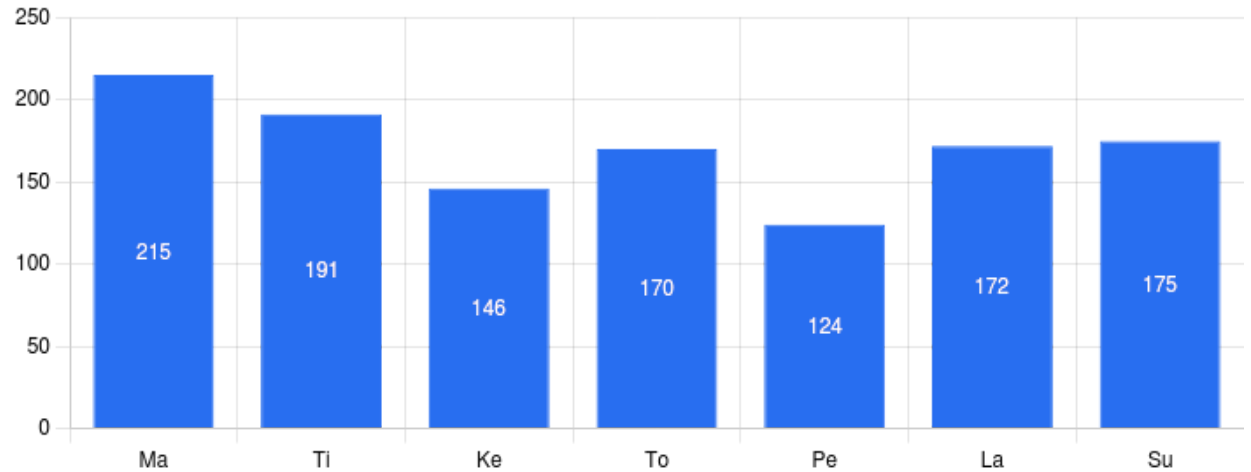

KUUKAUDEN YHTEENVETO: 18.5.2023 - 21.6.2023

Käynnit

1184

Päivän keskiarvo

34,8

Toistot (tuhatta)

126,0

Päivän keskiarvo

3,7

Käyttötunnit

257

Päivän keskiarvo

7,6

KIIRETUNNIT: 18.5.2023 - 21.6.2023

Kiiretunnit käytien mukaan

Kiiretunnit toistojen mukaan

KÄYNNIT: 18.5.2023 - 21.6.2023

Käynnit
1184
Päivän keskiarvo
34,8

Käynnit yhteensä viikonpäivittäin

Päiväkohtaiset käynnit

KÄYTTÖTUNNIT: 18.5.2023 - 21.6.2023

Käyttötunnit

257

Päivän keskiarvo

7,6

Käyttötunnit yhteensä viikonpäivittäin

Päiväkohtaiset käyttötunnit

TOISTOT: 18.5.2023 - 21.6.2023

Toistot (tuhatta)

126,0

Päivän keskiarvo

3,7