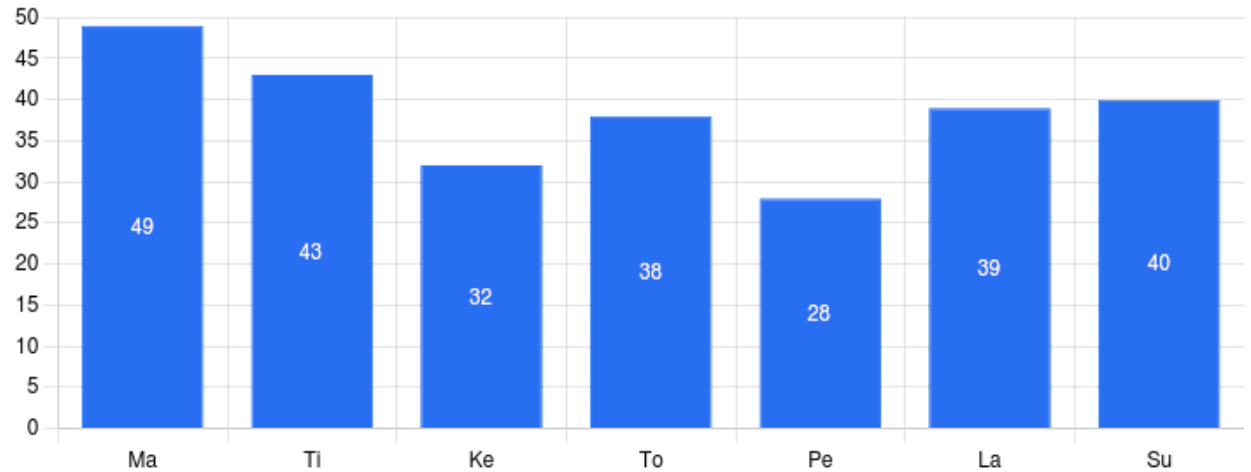

KUUKAUDEN YHTEENVETO: 18.5.2023 - 21.6.2023

Käynnit

1184

Päivän keskiarvo

34,8

Toistot (tuhatta)

126,0

Päivän keskiarvo

3,7

Käyttötunnit

257

Päivän keskiarvo

7,6

KIIRETUNNIT: 18.5.2023 - 21.6.2023

Kiiretunnit käytien mukaan

Kiiretunnit toistojen mukaan

KÄYNNIT: 18.5.2023 - 21.6.2023

Käynnit
1184
Päivän keskiarvo
34,8

Käynnit yhteensä viikonpäivittäin

Päiväkohtaiset käynnit

KÄYTTÖTUNNIT: 18.5.2023 - 21.6.2023

Käyttötunnit

257

Päivän keskiarvo

7,6

Käyttötunnit yhteensä viikonpäivittäin

Päiväkohtaiset käyttötunnit

TOISTOT: 18.5.2023 - 21.6.2023

Toistot (tuhatta)

126,0

Päivän keskiarvo

3,7