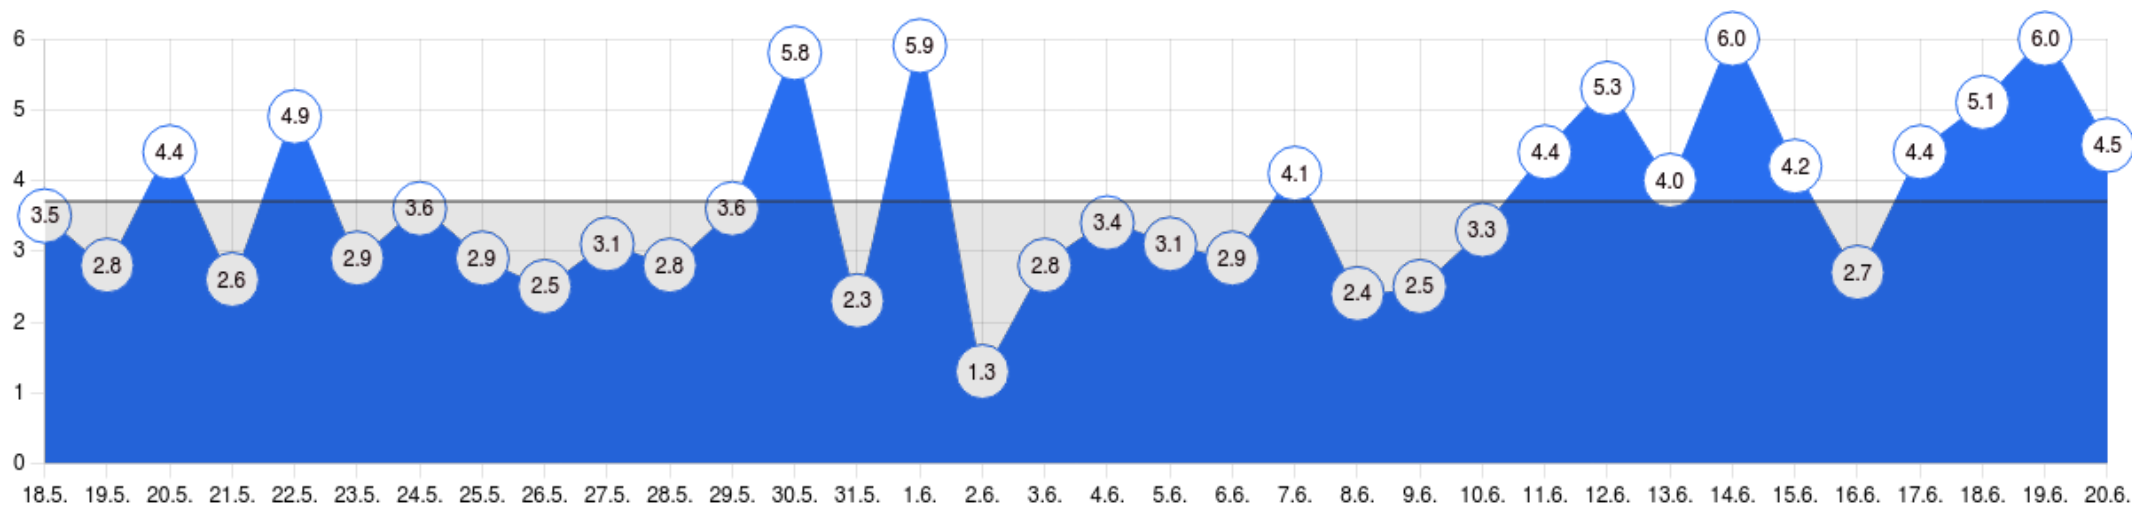

Päiväkohtaiset käynnit