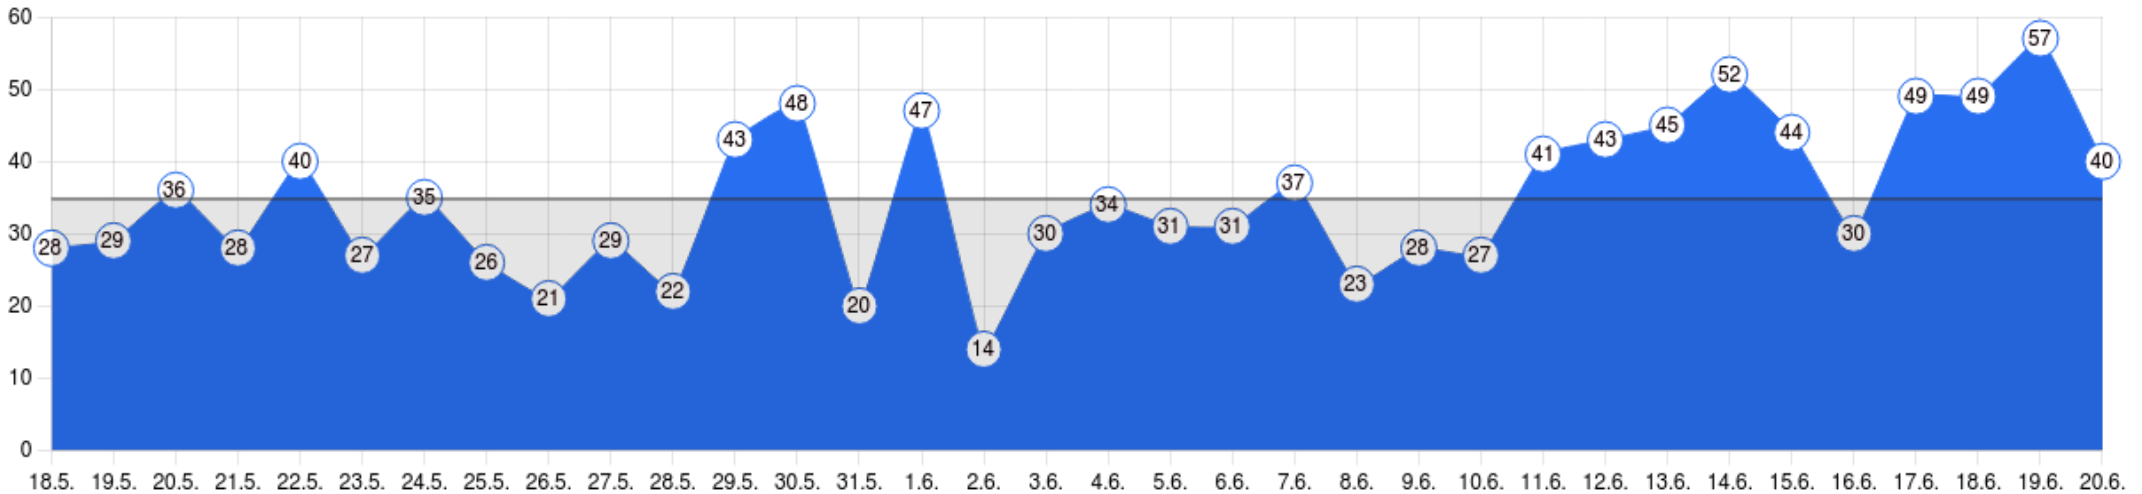

KUUKAUDEN YHTEENVETO: 18.5.2023 - 21.6.2023

Käynnit

1184

Päivän keskiarvo

34,8

Toistot (tuhatta)

126,0

Päivän keskiarvo

3,7

Käyttötunnit

257

Päivän keskiarvo

7,6

KIIRETUNNIT: 18.5.2023 - 21.6.2023

Kiiretunnit käytien mukaan

Kiiretunnit toistojen mukaan

KÄYNNIT: 18.5.2023 - 21.6.2023

Käynnit
1184
Päivän keskiarvo
34,8

Käynnit yhteensä viikonpäivittäin

Päiväkohtaiset käynnit

KÄYTTÖTUNNIT: 18.5.2023 - 21.6.2023

Käyttötunnit

257

Päivän keskiarvo

7,6

Käyttötunnit yhteensä viikonpäivittäin

Päiväkohtaiset käyttötunnit

TOISTOT: 18.5.2023 - 21.6.2023

Toistot (tuhatta)

126,0

Päivän keskiarvo

3,7