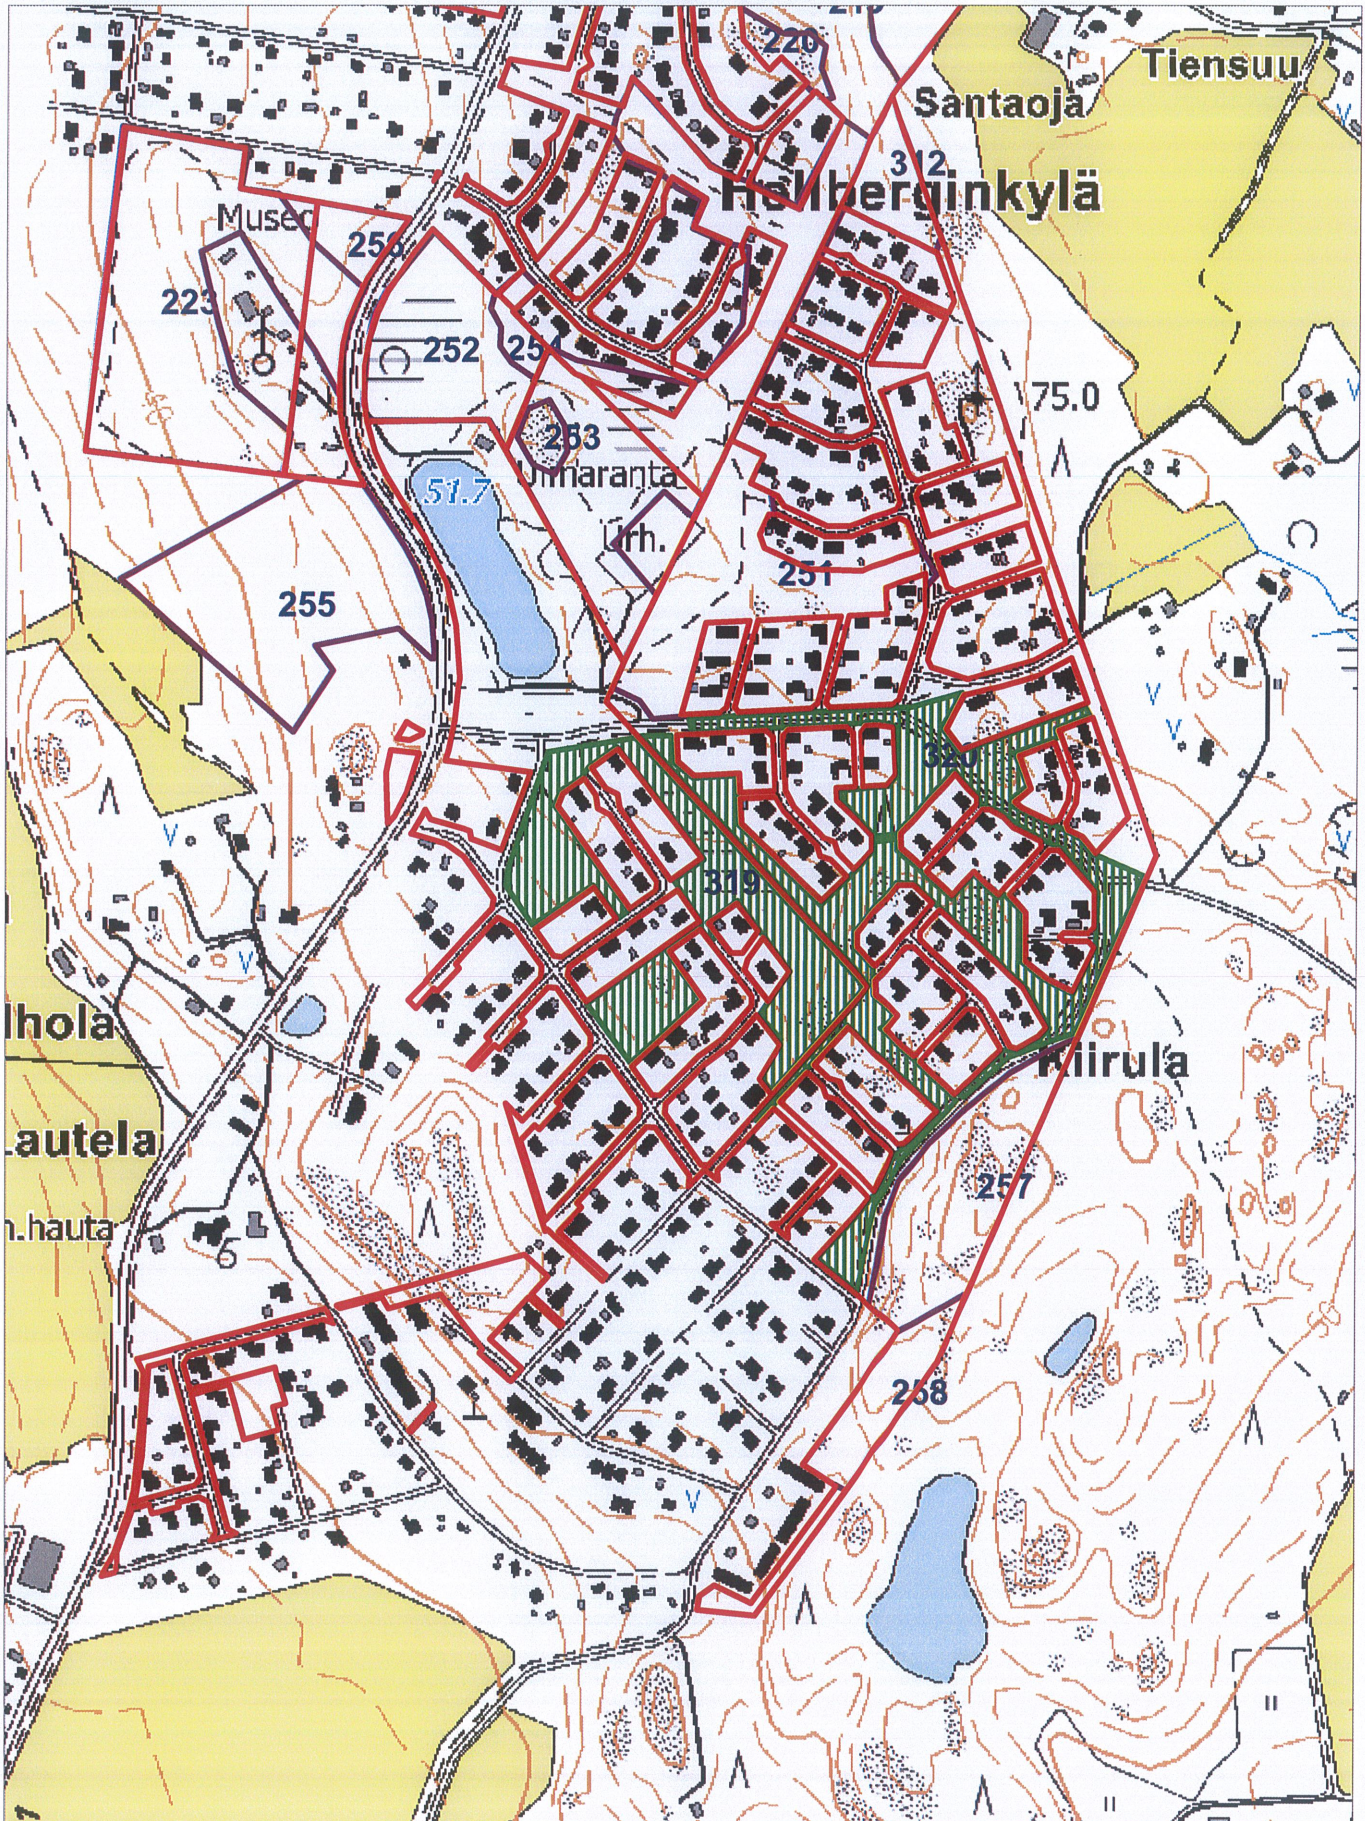

Tila: 3:425 OINILAN ALUE 2

TYÖMAAKARTTA

25.08.2022

Ms: 577 444 001 420,3 ha

Työmaa02-485-105F-22 8,0 ha

1:7500

Hakkuut

 Harvennushakkuu (8,0 ha)