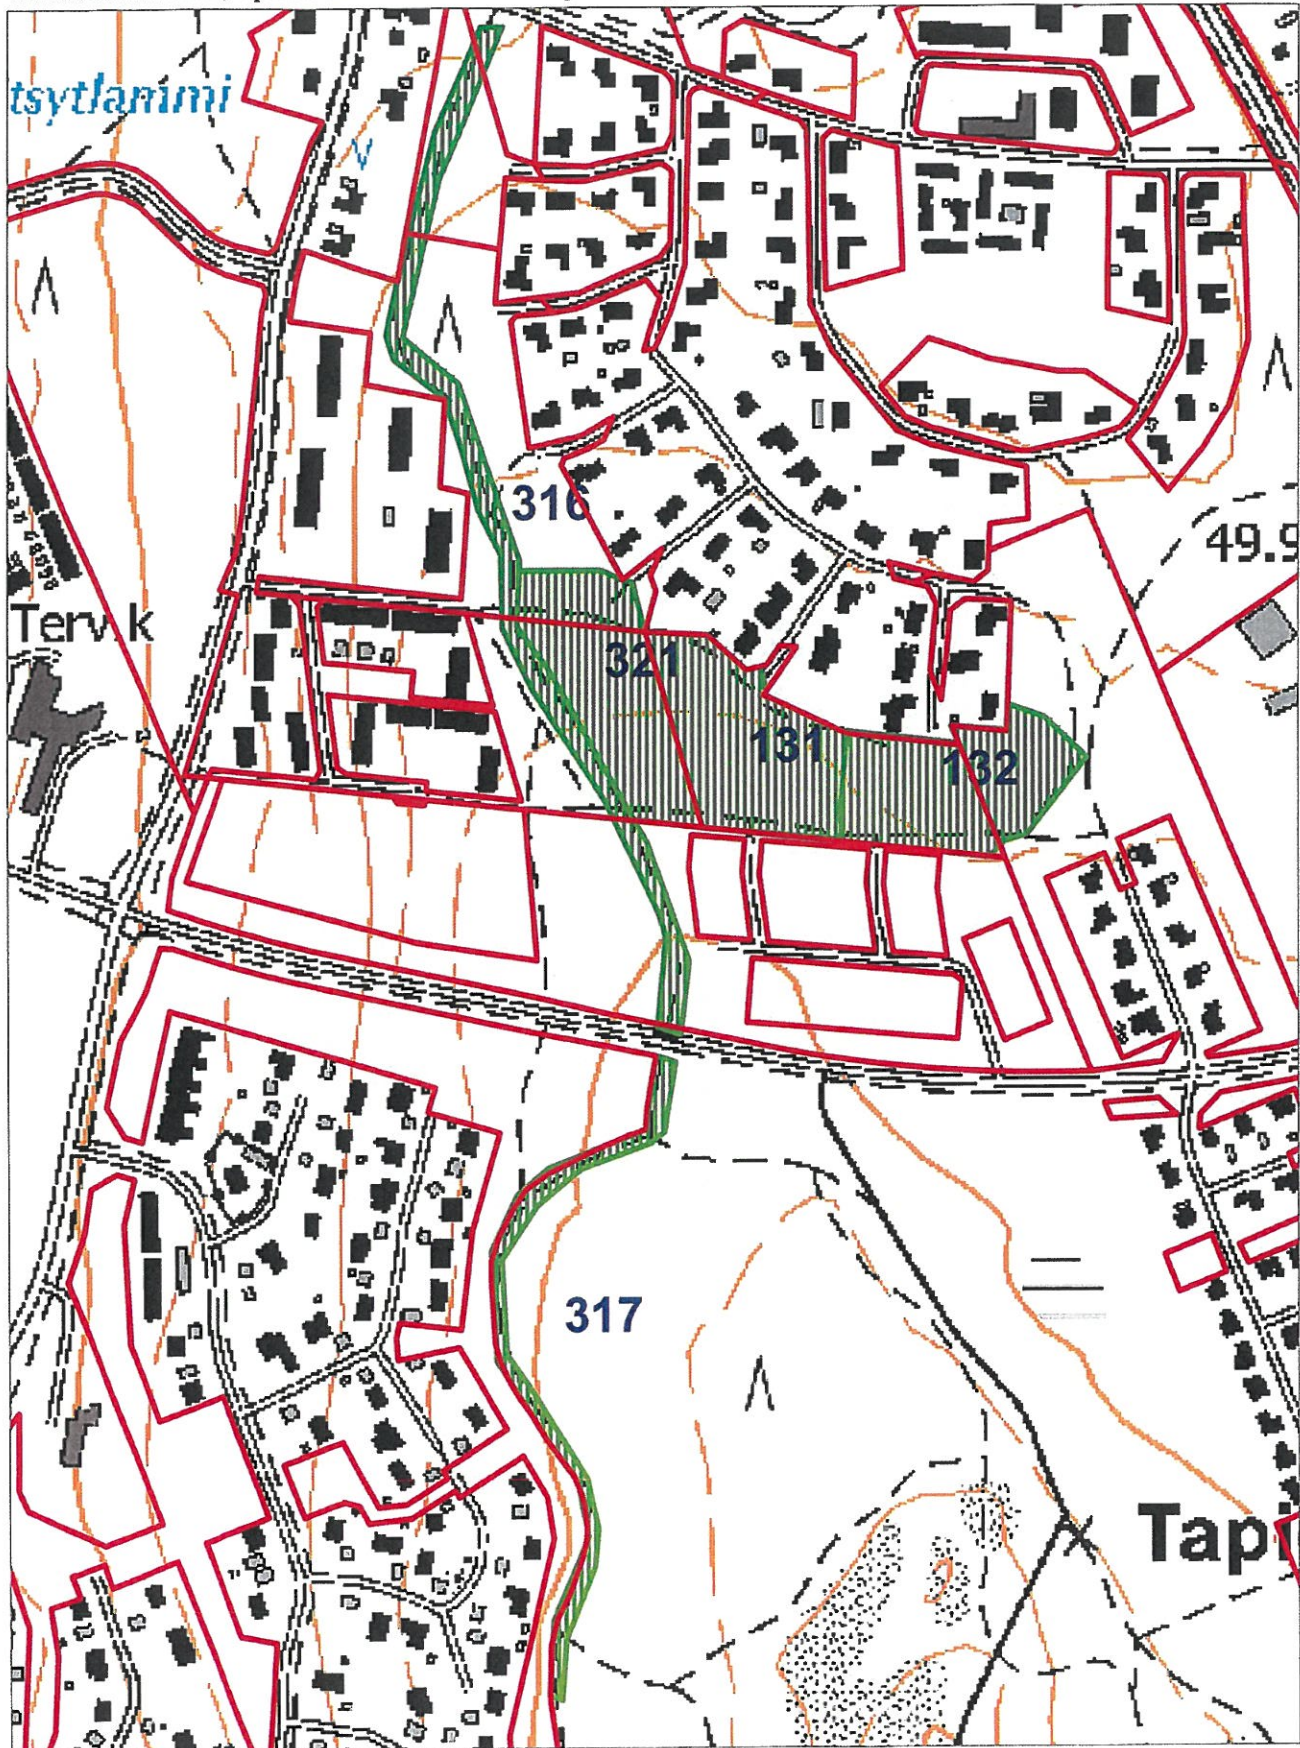

PAIMION KAUPUNKI
PL 50
21530 PAIMIO
+358505867738

Metsänhoitoyhdistys Lounametsä ry
Kunta: 577 Paimio
Kylä: 493 TUPILA
Tila: 2:161 JOKINIEMENPUIST

TYÖMAAKARTTA
29.08.2022
Ms: 577 444 001 421,5 ha
Työmaa: 02-485-109K-22 5,7 ha
1:5000

TYÖMAAKARTTA
29.08.2022
Ms: 577 444 001 421,5 ha
Ei-00002-485-104E-22 5,5 ha
1:5000

Hakkuut

 Harvennushakkuu (1,3 ha)

 Poimintahakkuu (4,2 ha)