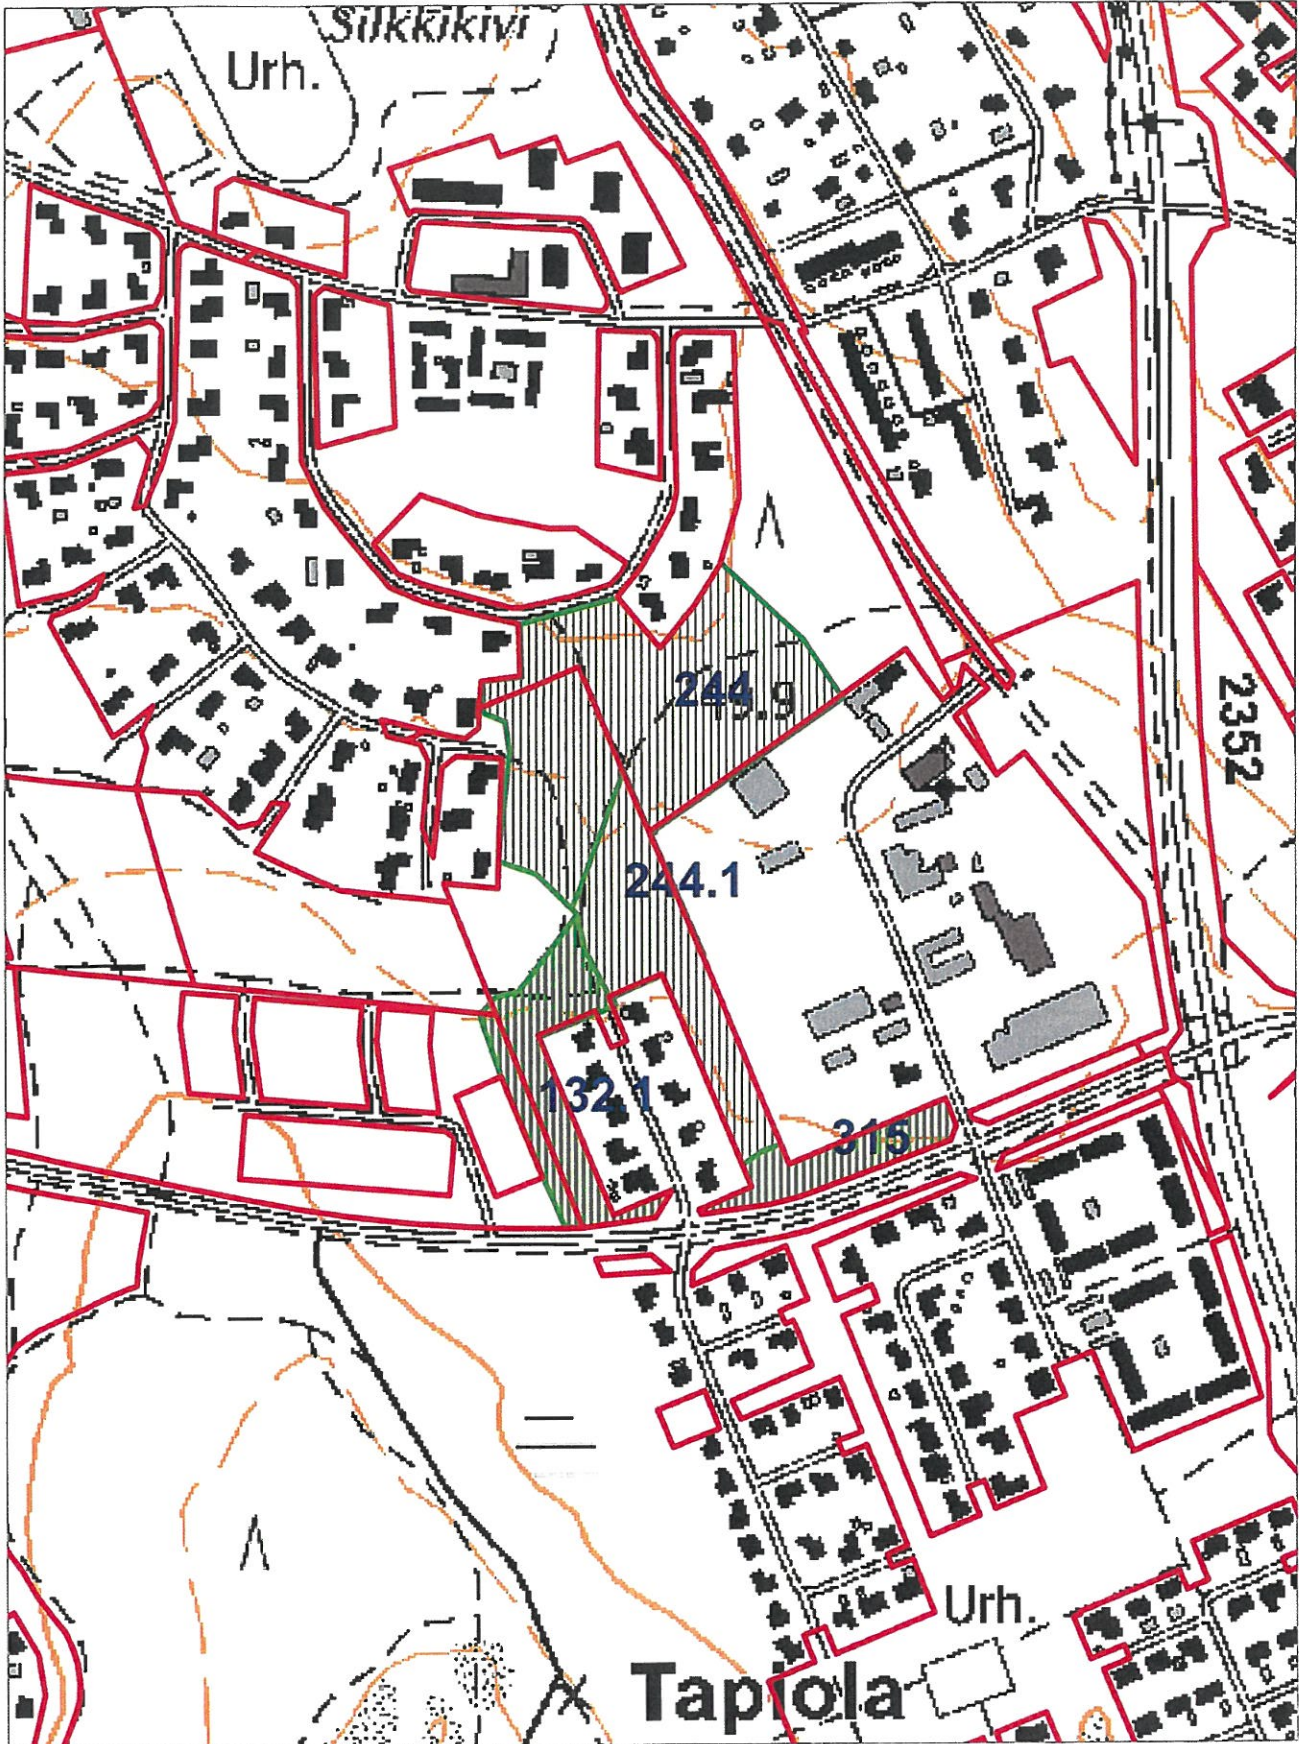

PAIMION KAUPUNKI
PL 50
21530 PAIMIO
+358505867738

Metsänhoitoyhdistys Lounametsä ry
Kunta: 577 Paimio
Kylä: 493 TUPILA
Tila: 2:161 JOKINIEMENPUIST

TYÖMAAKARTTA
29.08.2022
Ms: 577 444 001 421,5 ha
Työmaa: 02-485-109K-22 5,7 ha
1:5000

TYÖMAAKARTTA
29.08.2022
Ms: 577 444 001 421,5 ha
Ei-00002-485-104E-22 5,5 ha
1:5000

Hakkuut

 Harvennushakkuu (1,3 ha)

 Poimintahakkuu (4,2 ha)