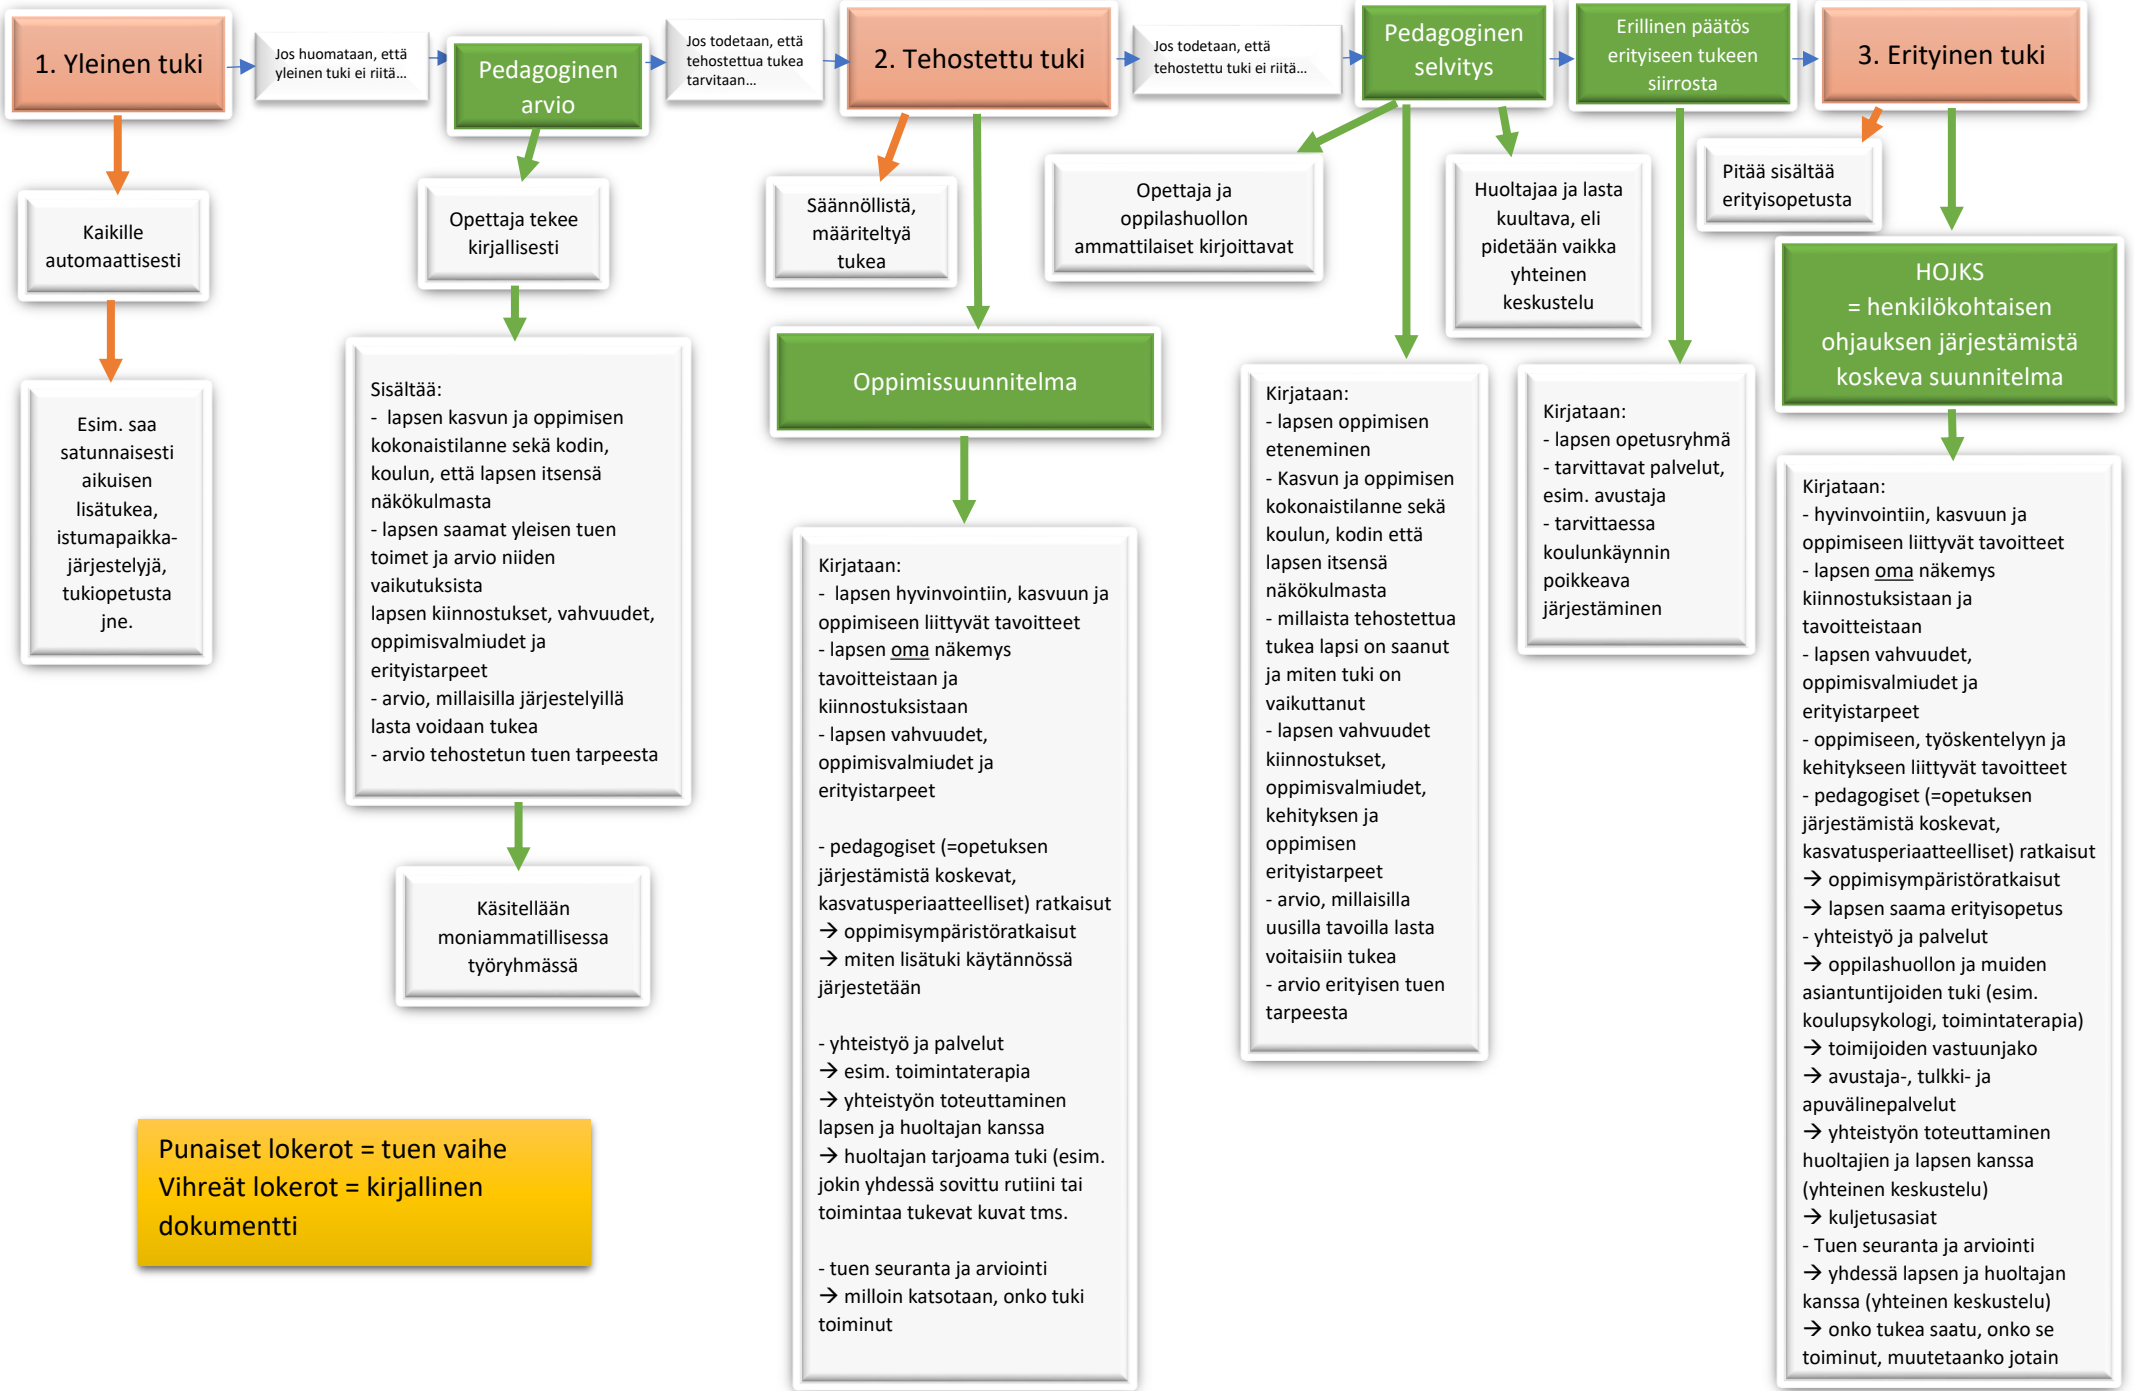

Tuen vaiheet ja dokumentointi

Punaiset lokerot = tuen vaihe
 Vihreät lokerot = kirjallinen dokumentti